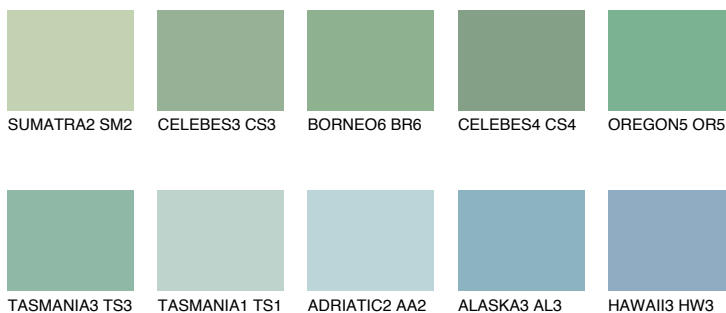

OREGON4 OR4

43% **TSR** 47%

Ngjyrat që përputhen

NGJYRAT

Intenzive

Për më shumë informata për materialet dekorative dhe ngjyrat shkoni tek

webfaqja

www.ceresit.al

*Ngjyrat e paraqitura u referohen materialeve dekorative dhe ngjyrave të ofruara nga Ceresit. Për shkak të përdorimit të teknikave digjitale, ekziston mundësia që ngjyrat e paraqitura nuk i përfaqësojnë ato origjinale, kështu që nuk mund të konsiderohen si paraqitje të besueshme të ngjyrave. Ju rekomandojmë të kontrolloni mostrat autentike të ngjyrave.