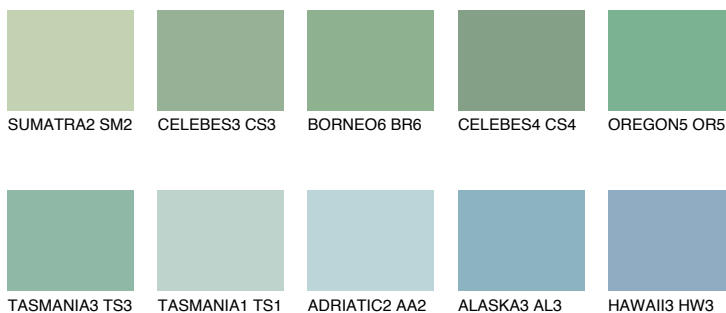

**OREGON4 OR4**☀ 43% **TSR** 47%**Ngjyrat që përputhen****NGJYRAT****Intenzive**

Për më shumë informata për materialet dekorative dhe ngjyrat shkoni tek

webfaqja

[www.ceresit.al](http://www.ceresit.al)

\*Ngjyrat e paraqitura u referohen materialeve dekorative dhe ngjyrave të ofruara nga Ceresit. Për shkak të përdorimit të teknikave digjitale, ekziston mundësia që ngjyrat e paraqitura nuk i përfaqësojnë ato origjinale, kështu që nuk mund të konsiderohen si paraqitje të besueshme të ngjyrave. Ju rekomandojmë të kontrolloni mostrat autentike të ngjyrave.