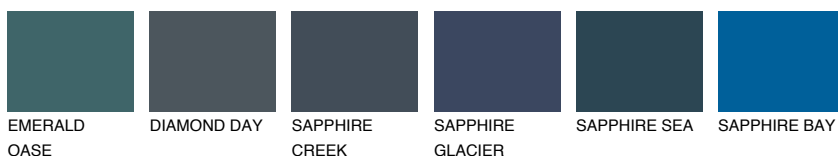

**OREGON5 OR5**38% **TSR** 44%**Ngjyrat që përputhen****NGJYRAT****Intenzive**

Për më shumë informata për materialet dekorative dhe ngjyrat shkoni tek

webfaqja

[www.ceresit.al](http://www.ceresit.al)

\*Ngjyrat e paraqitura u referohen materialeve dekorative dhe ngjyrave të ofruara nga Ceresit. Për shkak të përdorimit të teknikave digjitale, ekziston mundësia që ngjyrat e paraqitura nuk i përfaqësojnë ato origjinale, kështu që nuk mund të konsiderohen si paraqitje të besueshme të ngjyrave. Ju rekomandojmë të kontrolloni mostrat autentike të ngjyrave.