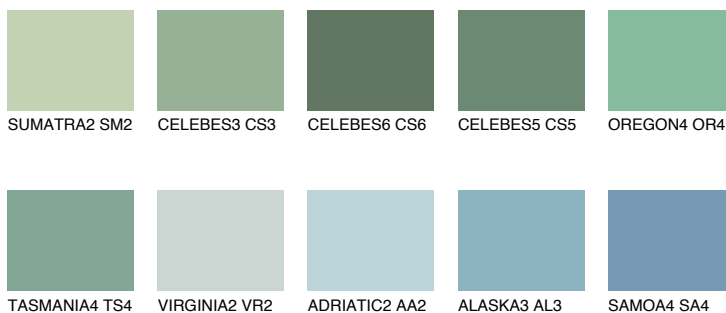

**OREGON5 OR5**38% **TSR** 44%**Ngjyrat që përputhen****NGJYRAT****Intenzive**

Për më shumë informata për materialet dekorative dhe ngjyrat shkoni tek

webfaqja

[www.ceresit.al](http://www.ceresit.al)

\*Ngjyrat e paraqitura u referohen materialeve dekorative dhe ngjyrave të ofruara nga Ceresit. Për shkak të përdorimit të teknikave digjitale, ekziston mundësia që ngjyrat e paraqitura nuk i përfaqësojnë ato origjinale, kështu që nuk mund të konsiderohen si paraqitje të besueshme të ngjyrave. Ju rekomandojmë të kontrolloni mostrat autentike të ngjyrave.