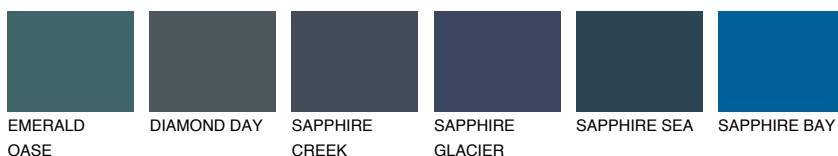

OREGON5 OR5

38% **TSR** 44%

Ngjyrat që përputhen

NGJYRAT

Intenzive

Për më shumë informata për materialet dekorative dhe ngjyrat shkoni tek

webfaqja

www.ceresit.al

*Ngjyrat e paraqitura u referohen materialeve dekorative dhe ngjyrave të ofruara nga Ceresit. Për shkak të përdorimit të teknikave digjitale, ekziston mundësia që ngjyrat e paraqitura nuk i përfaqësojnë ato origjinale, kështu që nuk mund të konsiderohen si paraqitje të besueshme të ngjyrave. Ju rekomandojmë të kontrolloni mostrat autentike të ngjyrave.