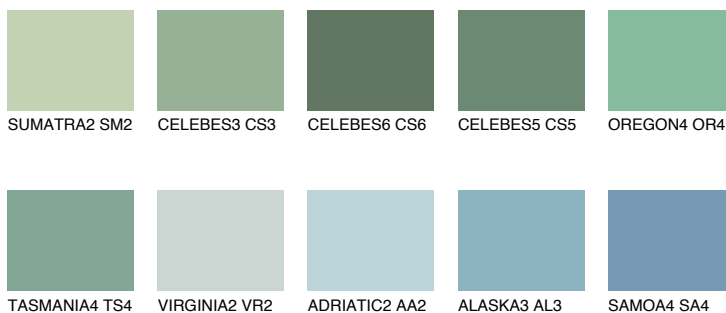

OREGON5 OR5

38% **TSR** 44%

Ngjyrat që përputhen

NGJYRAT

Intenzive

Për më shumë informata për materialet dekorative dhe ngjyrat shkoni tek

webfaqja

www.ceresit.al

*Ngjyrat e paraqitura u referohen materialeve dekorative dhe ngjyrave të ofruara nga Ceresit. Për shkak të përdorimit të teknikave digjitale, ekziston mundësia që ngjyrat e paraqitura nuk i përfaqësojnë ato origjinale, kështu që nuk mund të konsiderohen si paraqitje të besueshme të ngjyrave. Ju rekomandojmë të kontrolloni mostrat autentike të ngjyrave.