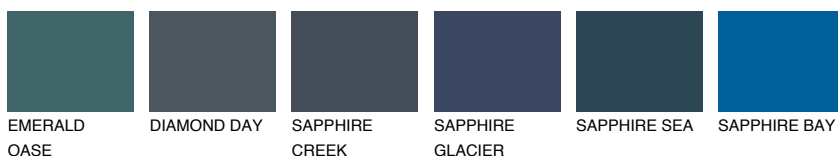

OREGON5 OR5

☀️ 38% **TSR 44%**

Ngjyrat që përputhen

NGJYRAT

Intenzive

Për më shumë informata për materialet dekorative dhe ngjyrat shkoni tek

webfaqja

www.ceresit.al

*Ngjyrat e paraqitura u referohen materialeve dekorative dhe ngjyrave të ofruara nga Ceresit. Për shkak të përdorimit të teknikave digjitale, ekziston mundësia që ngjyrat e paraqitura nuk i përfaqësojnë ato origjinale, kështu që nuk mund të konsiderohen si paraqitje të besueshme të ngjyrave. Ju rekomandojmë të kontrolloni mostrat autentike të ngjyrave.