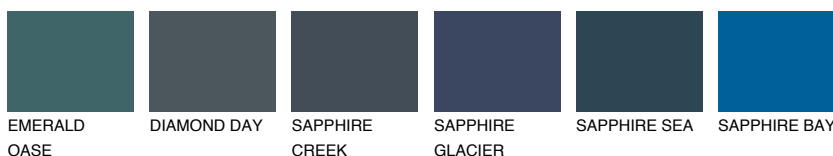

OREGON5 OR5

38% **TSR** 44%

Ngjyrat që përputhen

NGJYRAT

Intenzive

Për më shumë informata për materialet dekorative dhe ngjyrat shkoni tek

webfaqja

www.ceresit.al

*Ngjyrat e paraqitura u referohen materialeve dekorative dhe ngjyrave të ofruara nga Ceresit. Për shkak të përdorimit të teknikave digjitale, ekziston mundësia që ngjyrat e paraqitura nuk i përfaqësojnë ato origjinale, kështu që nuk mund të konsiderohen si paraqitje të besueshme të ngjyrave. Ju rekomandojmë të kontrolloni mostrat autentike të ngjyrave.