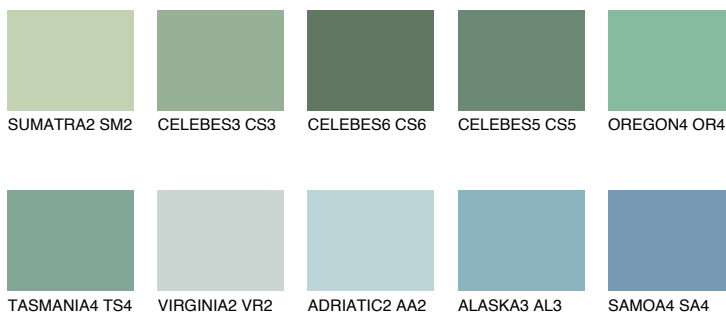

OREGON5 OR5

☀️ 38% **TSR 44%**

Ngjyrat që përputhen

NGJYRAT

Intenzive

Për më shumë informata për materialet dekorative dhe ngjyrat shkoni tek

webfaqja

www.ceresit.al

*Ngjyrat e paraqitura u referohen materialeve dekorative dhe ngjyrave të ofruara nga Ceresit. Për shkak të përdorimit të teknikave digjitale, ekziston mundësia që ngjyrat e paraqitura nuk i përfaqësojnë ato origjinale, kështu që nuk mund të konsiderohen si paraqitje të besueshme të ngjyrave. Ju rekomandojmë të kontrolloni mostrat autentike të ngjyrave.