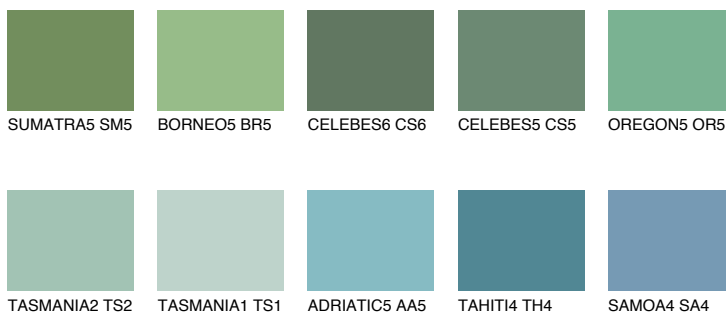

OREGON6 OR6

32% **TSR** 39%

Ngjyrat që përputhen

NGJYRAT

Intenzive

Për më shumë informata për materialet dekorative dhe ngjyrat shkoni tek

webfaqja

www.ceresit.al

*Ngjyrat e paraqitura u referohen materialeve dekorative dhe ngjyrave të ofruara nga Ceresit. Për shkak të përdorimit të teknikave digjitale, ekziston mundësia që ngjyrat e paraqitura nuk i përfaqësojnë ato origjinale, kështu që nuk mund të konsiderohen si paraqitje të besueshme të ngjyrave. Ju rekomandojmë të kontrolloni mostrat autentike të ngjyrave.