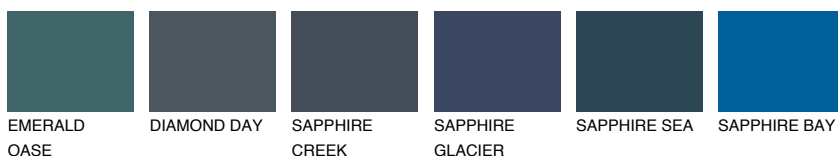

OREGON6 OR6

32% **TSR** 39%

Ngjyrat që përputhen

NGJYRAT

Intenzive

Për më shumë informata për materialet dekorative dhe ngjyrat shkoni tek

webfaqja

www.ceresit.al

*Ngjyrat e paraqitura u referohen materialeve dekorative dhe ngjyrave të ofruara nga Ceresit. Për shkak të përdorimit të teknikave digjitale, ekziston mundësia që ngjyrat e paraqitura nuk i përfaqësojnë ato origjinale, kështu që nuk mund të konsiderohen si paraqitje të besueshme të ngjyrave. Ju rekomandojmë të kontrolloni mostrat autentike të ngjyrave.