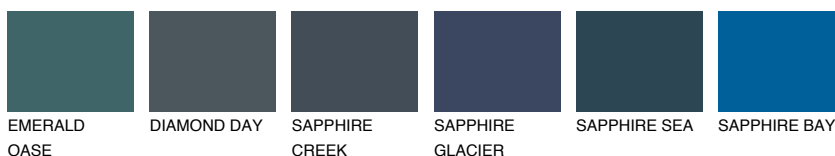

**OREGON6 OR6**32% **TSR** 39%**Ngjyrat që përputhen****NGJYRAT**

SUMATRA5 SM5 BORNEO5 BR5 CELEBES6 CS6 CELEBES5 CS5 OREGON5 OR5

TASMANIA2 TS2 TASMANIA1 TS1 ADRIATIC5 AA5 TAHITI4 TH4 SAMOA4 SA4

Intenzive

EMERALD OASE DIAMOND DAY SAPPHIRE CREEK SAPPHIRE GLACIER SAPPHIRE SEA SAPPHIRE BAY

Për më shumë informata për materialet dekorative dhe ngjyrat shkoni tek

webfaqja

www.ceresit.al

*Ngjyrat e paraqitura u referohen materialeve dekorative dhe ngjyrave të ofruara nga Ceresit. Për shkak të përdorimit të teknikave digjitale, ekziston mundësia që ngjyrat e paraqitura nuk i përfaqësojnë ato origjinale, kështu që nuk mund të konsiderohen si paraqitje të besueshme të ngjyrave. Ju rekomandojmë të kontrolloni mostrat autentike të ngjyrave.