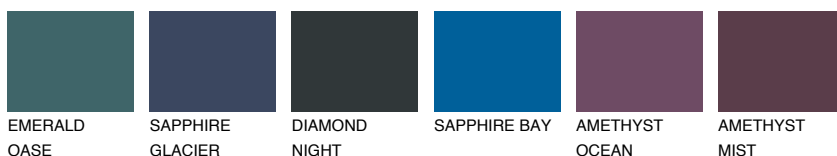

**TASMANIA1 TS1**62% **TSR** 55%**Ngjyrat që përputhen****NGJYRAT****Intenzive**

Për më shumë informata për materialet dekorative dhe ngjyrat shkoni tek

webfaqja

[www.ceresit.al](http://www.ceresit.al)

\*Ngjyrat e paraqitura u referohen materialeve dekorative dhe ngjyrave të ofruara nga Ceresit. Për shkak të përdorimit të teknikave digjitale, ekziston mundësia që ngjyrat e paraqitura nuk i përfaqësojnë ato origjinale, kështu që nuk mund të konsiderohen si paraqitje të besueshme të ngjyrave. Ju rekomandojmë të kontrolloni mostrat autentike të ngjyrave.