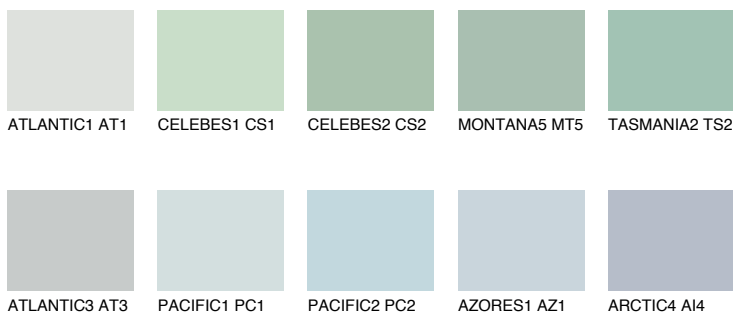

**TASMANIA1 TS1**62% **TSR** 55%**Ngjyrat që përputhen****NGJYRAT****Intenzive**

Për më shumë informata për materialet dekorative dhe ngjyrat shkoni tek

webfaqja

[www.ceresit.al](http://www.ceresit.al)

\*Ngjyrat e paraqitura u referohen materialeve dekorative dhe ngjyrave të ofruara nga Ceresit. Për shkak të përdorimit të teknikave digjitale, ekziston mundësia që ngjyrat e paraqitura nuk i përfaqësojnë ato origjinale, kështu që nuk mund të konsiderohen si paraqitje të besueshme të ngjyrave. Ju rekomandojmë të kontrolloni mostrat autentike të ngjyrave.