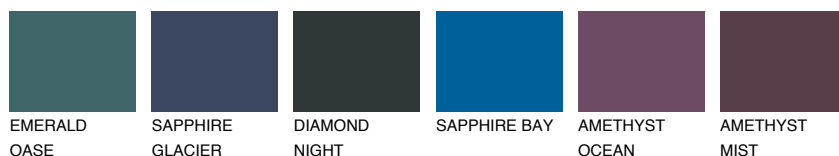

**TASMANIA1 TS1**62% **TSR** 55%**Ngjyrat që përputhen****NGJYRAT****Intenzive**

Për më shumë informata për materialet dekorative dhe ngjyrat shkoni tek

webfaqja

[www.ceresit.al](http://www.ceresit.al)

\*Ngjyrat e paraqitura u referohen materialeve dekorative dhe ngjyrave të ofruara nga Ceresit. Për shkak të përdorimit të teknikave digjitale, ekziston mundësia që ngjyrat e paraqitura nuk i përfaqësojnë ato origjinale, kështu që nuk mund të konsiderohen si paraqitje të besueshme të ngjyrave. Ju rekomandojmë të kontrolloni mostrat autentike të ngjyrave.