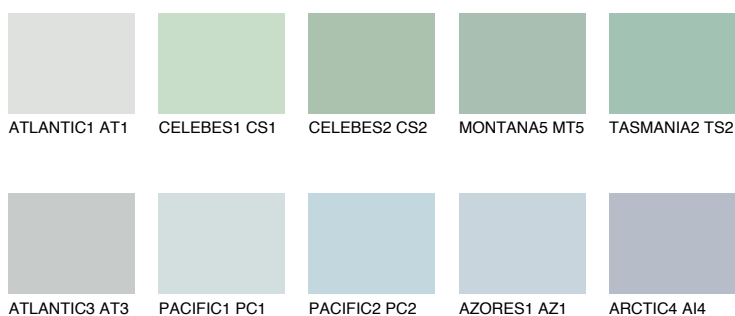

**TASMANIA1 TS1**62% **TSR** 55%**Ngjyrat që përputhen****NGJYRAT****Intenzive**

Për më shumë informata për materialet dekorative dhe ngjyrat shkoni tek

webfaqja

[www.ceresit.al](http://www.ceresit.al)

\*Ngjyrat e paraqitura u referohen materialeve dekorative dhe ngjyrave të ofruara nga Ceresit. Për shkak të përdorimit të teknikave digjitale, ekziston mundësia që ngjyrat e paraqitura nuk i përfaqësojnë ato origjinale, kështu që nuk mund të konsiderohen si paraqitje të besueshme të ngjyrave. Ju rekomandojmë të kontrolloni mostrat autentike të ngjyrave.