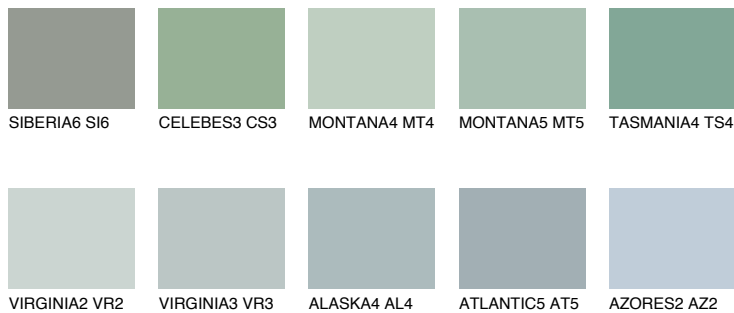

**TASMANIA2 TS2**50% **TSR** 45%**Ngjyrat që përputhen****NGJYRAT****Intenzive**

Për më shumë informata për materialet dekorative dhe ngjyrat shkoni tek

webfaqja

[www.ceresit.al](http://www.ceresit.al)

\*Ngjyrat e paraqitura u referohen materialeve dekorative dhe ngjyrave të ofruara nga Ceresit. Për shkak të përdorimit të teknikave digjitale, ekziston mundësia që ngjyrat e paraqitura nuk i përfaqësojnë ato origjinale, kështu që nuk mund të konsiderohen si paraqitje të besueshme të ngjyrave. Ju rekomandojmë të kontrolloni mostrat autentike të ngjyrave.