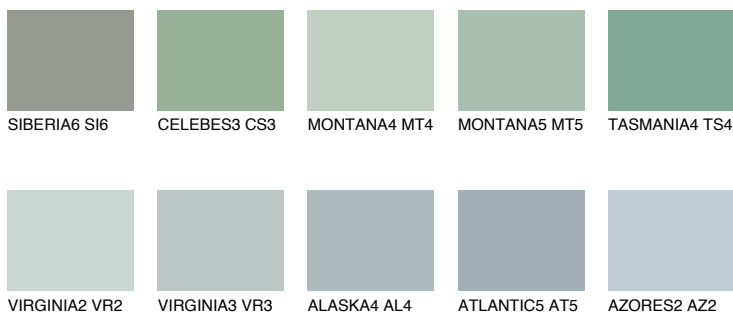

**TASMANIA2 TS2**50% **TSR** 45%**Ngjyrat që përputhen****NGJYRAT****Intenzive**

Për më shumë informata për materialet dekorative dhe ngjyrat shkoni tek

webfaqja

[www.ceresit.al](http://www.ceresit.al)

\*Ngjyrat e paraqitura u referohen materialeve dekorative dhe ngjyrave të ofruara nga Ceresit. Për shkak të përdorimit të teknikave digjitale, ekziston mundësia që ngjyrat e paraqitura nuk i përfaqësojnë ato origjinale, kështu që nuk mund të konsiderohen si paraqitje të besueshme të ngjyrave. Ju rekomandojmë të kontrolloni mostrat autentike të ngjyrave.