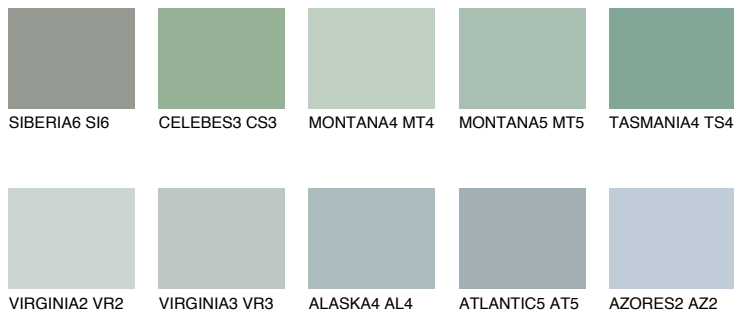

**TASMANIA2 TS2**50% **TSR** 45%**Ngjyrat që përputhen****NGJYRAT****Intenzive**

Për më shumë informata për materialet dekorative dhe ngjyrat shkoni tek

webfaqja

www.ceresit.al

*Ngjyrat e paraqitura u referohen materialeve dekorative dhe ngjyrave të ofruara nga Ceresit. Për shkak të përdorimit të teknikave digjitale, ekziston mundësia që ngjyrat e paraqitura nuk i përfaqësojnë ato origjinale, kështu që nuk mund të konsiderohen si paraqitje të besueshme të ngjyrave. Ju rekomandojmë të kontrolloni mostrat autentike të ngjyrave.