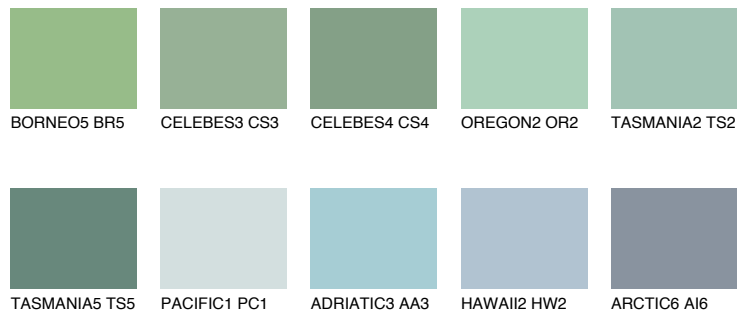

**TASMANIA3 TS3**43% **TSR** 49%**Ngjyrat që përputhen****NGJYRAT****Intenzive**

Për më shumë informata për materialet dekorative dhe ngjyrat shkoni tek

webfaqja

www.ceresit.al

*Ngjyrat e paraqitura u referohen materialeve dekorative dhe ngjyrave të ofruara nga Ceresit. Për shkak të përdorimit të teknikave digjitale, ekziston mundësia që ngjyrat e paraqitura nuk i përfaqësojnë ato origjinale, kështu që nuk mund të konsiderohen si paraqitje të besueshme të ngjyrave. Ju rekomandojmë të kontrolloni mostrat autentike të ngjyrave.