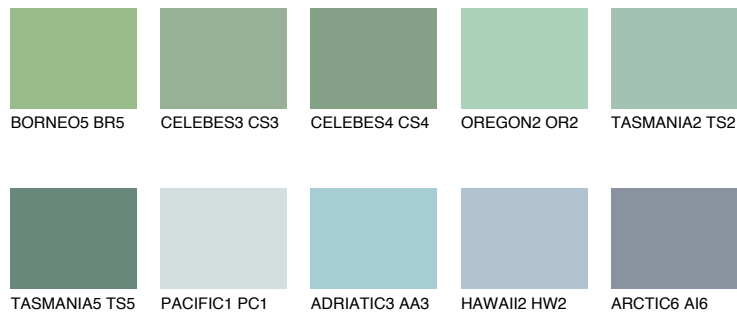

**TASMANIA3 TS3**43% **TSR** 49%**Ngjyrat që përputhen****NGJYRAT****Intenzive**

Për më shumë informata për materialet dekorative dhe ngjyrat shkoni tek

webfaqja

[www.ceresit.al](http://www.ceresit.al)

\*Ngjyrat e paraqitura u referohen materialeve dekorative dhe ngjyrave të ofruara nga Ceresit. Për shkak të përdorimit të teknikave digjitale, ekziston mundësia që ngjyrat e paraqitura nuk i përfaqësojnë ato origjinale, kështu që nuk mund të konsiderohen si paraqitje të besueshme të ngjyrave. Ju rekomandojmë të kontrolloni mostrat autentike të ngjyrave.