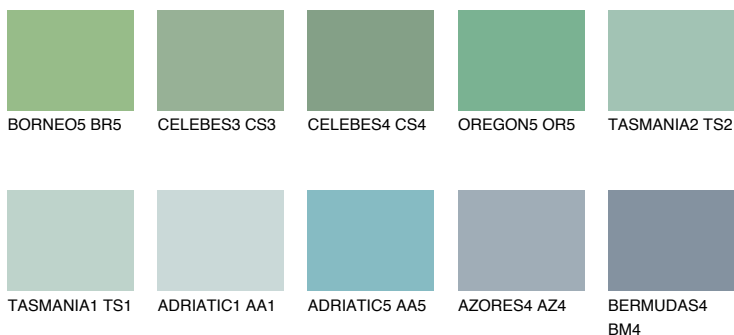

TASMANIA4 TS4

35% **TSR** 32%

Ngjyrat që përputhen

NGJYRAT

Intenzive

Për më shumë informata për materialet dekorative dhe ngjyrat shkoni tek

webfaqja

www.ceresit.al

*Ngjyrat e paraqitura u referohen materialeve dekorative dhe ngjyrave të ofruara nga Ceresit. Për shkak të përdorimit të teknikave digjitale, ekziston mundësia që ngjyrat e paraqitura nuk i përfaqësojnë ato origjinale, kështu që nuk mund të konsiderohen si paraqitje të besueshme të ngjyrave. Ju rekomandojmë të kontrolloni mostrat autentike të ngjyrave.