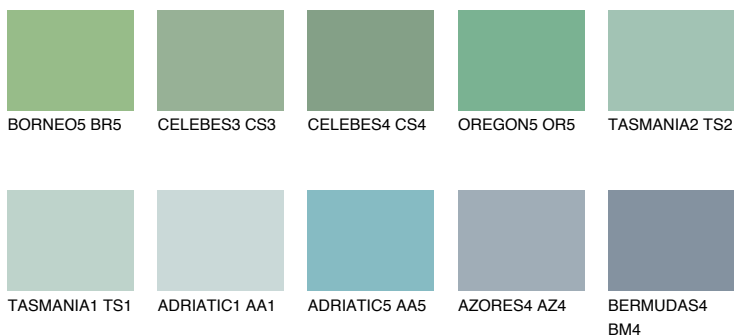

**TASMANIA4 TS4**35% **TSR** 32%**Ngjyrat që përputhen****NGJYRAT****Intenzive**

Për më shumë informata për materialet dekorative dhe ngjyrat shkoni tek

webfaqja

www.ceresit.al

*Ngjyrat e paraqitura u referohen materialeve dekorative dhe ngjyrave të ofruara nga Ceresit. Për shkak të përdorimit të teknikave digjitale, ekziston mundësia që ngjyrat e paraqitura nuk i përfaqësojnë ato origjinale, kështu që nuk mund të konsiderohen si paraqitje të besueshme të ngjyrave. Ju rekomandojmë të kontrolloni mostrat autentike të ngjyrave.