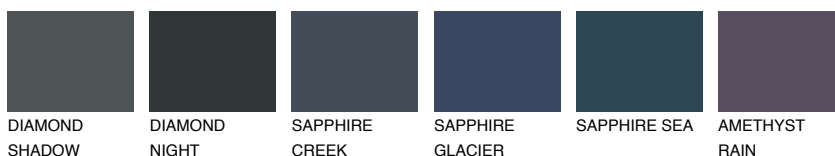

TASMANIA5 TS5

☀️ 22% **TSR 20%**

Ngjyrat që përputhen

NGJYRAT

Intenzive

Për më shumë informata për materialet dekorative dhe ngjyrat shkoni tek

webfaqja

www.ceresit.al