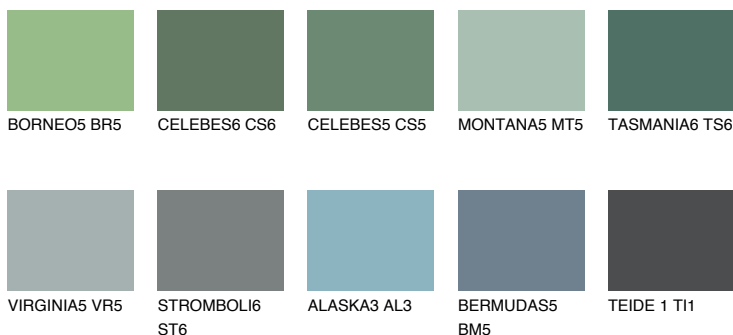

TASMANIA5 TS5

☀️ 22% **TSR 20%**

Ngjyrat që përputhen

NGJYRAT

Intenzive

Për më shumë informata për materialet dekorative dhe ngjyrat shkoni tek

webfaqja

www.ceresit.al