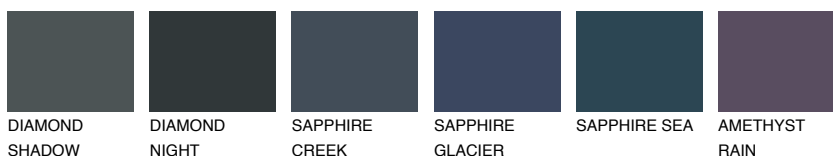

TASMANIA5 TS5

☀️ 22% **TSR 20%**

Ngjyrat që përputhen

NGJYRAT

Intenzive

Për më shumë informata për materialet dekorative dhe ngjyrat shkoni tek

webfaqja

www.ceresit.al