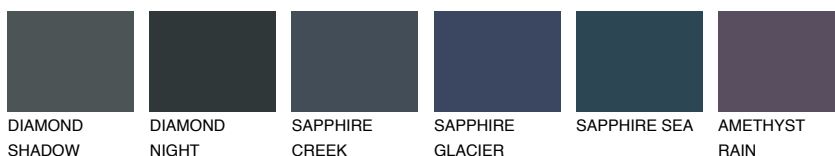

TASMANIA5 TS5

☀️ 22% **TSR 20%**

Ngjyrat që përputhen

NGJYRAT

Intenzive

Për më shumë informata për materialet dekorative dhe ngjyrat shkoni tek

webfaqja

www.ceresit.al

*Ngjyrat e paraqitura u referohen materialeve dekorative dhe ngjyrave të ofruara nga Ceresit. Për shkak të përdorimit të teknikave digjitale, ekziston mundësia që ngjyrat e paraqitura nuk i përfaqësojnë ato origjinale, kështu që nuk mund të konsiderohen si paraqitje të besueshme të ngjyrave. Ju rekomandojmë të kontrolloni mostrat autentike të ngjyrave.