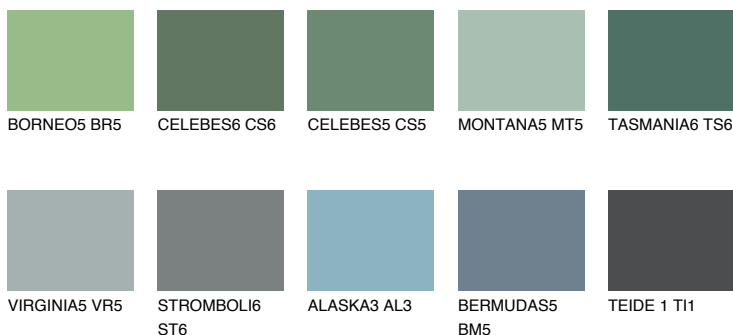

TASMANIA5 TS5

☀️ 22% **TSR 20%**

Ngjyrat që përputhen

NGJYRAT

Intenzive

Për më shumë informata për materialet dekorative dhe ngjyrat shkoni tek

webfaqja

www.ceresit.al

*Ngjyrat e paraqitura u referohen materialeve dekorative dhe ngjyrave të ofruara nga Ceresit. Për shkak të përdorimit të teknikave digjitale, ekziston mundësia që ngjyrat e paraqitura nuk i përfaqësojnë ato origjinale, kështu që nuk mund të konsiderohen si paraqitje të besueshme të ngjyrave. Ju rekomandojmë të kontrolloni mostrat autentike të ngjyrave.