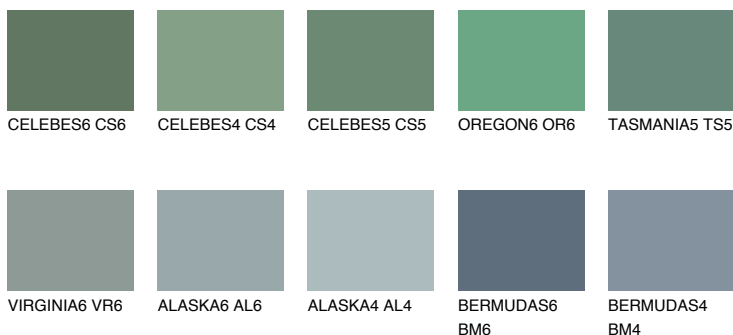

TASMANIA6 TS6

14% **TSR** 13%

Ngjyrat që përputhen

NGJYRAT

Intenzive

Për më shumë informata për materialet dekorative dhe ngjyrat shkoni tek

webfaqja

www.ceresit.al

*Ngjyrat e paraqitura u referohen materialeve dekorative dhe ngjyrave të ofruara nga Ceresit. Për shkak të përdorimit të teknikave digjitale, ekziston mundësia që ngjyrat e paraqitura nuk i përfaqësojnë ato origjinale, kështu që nuk mund të konsiderohen si paraqitje të besueshme të ngjyrave. Ju rekomandojmë të kontrolloni mostrat autentike të ngjyrave.