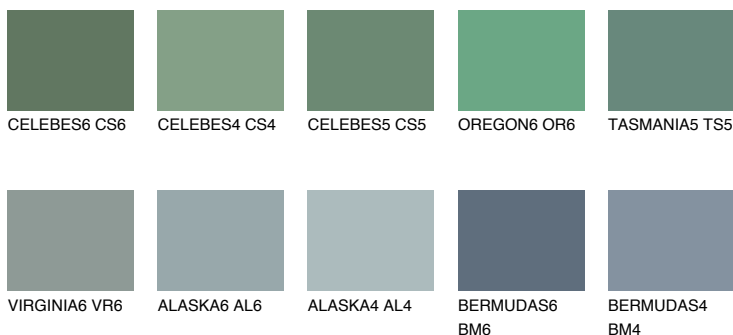

**TASMANIA6 TS6**● 14% **TSR** 13%**Ngjyrat që përputhen****NGJYRAT****Intenzive**

Për më shumë informata për materialet dekorative dhe ngjyrat shkoni tek

webfaqja

www.ceresit.al

*Ngjyrat e paraqitura u referohen materialeve dekorative dhe ngjyrave të ofruara nga Ceresit. Për shkak të përdorimit të teknikave digjitale, ekziston mundësia që ngjyrat e paraqitura nuk i përfaqësojnë ato origjinale, kështu që nuk mund të konsiderohen si paraqitje të besueshme të ngjyrave. Ju rekomandojmë të kontrolloni mostrat autentike të ngjyrave.