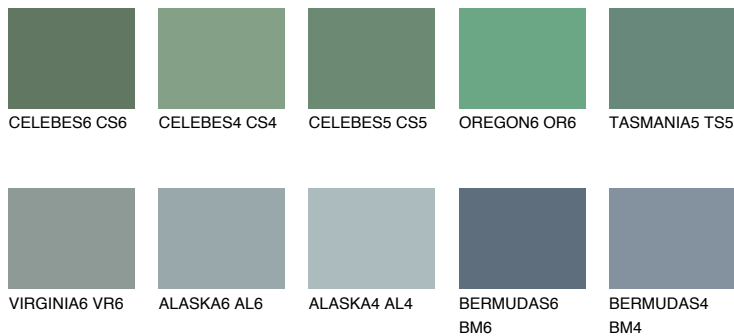

**TASMANIA6 TS6**● 14% **TSR** 13%**Ngjyrat që përputhen****NGJYRAT****Intenzive**

Për më shumë informata për materialet dekorative dhe ngjyrat shkoni tek

webfaqja

www.ceresit.al

*Ngjyrat e paraqitura u referohen materialeve dekorative dhe ngjyrave të ofruara nga Ceresit. Për shkak të përdorimit të teknikave digjitale, ekziston mundësia që ngjyrat e paraqitura nuk i përfaqësojnë ato origjinale, kështu që nuk mund të konsiderohen si paraqitje të besueshme të ngjyrave. Ju rekomandojmë të kontrolloni mostrat autentike të ngjyrave.