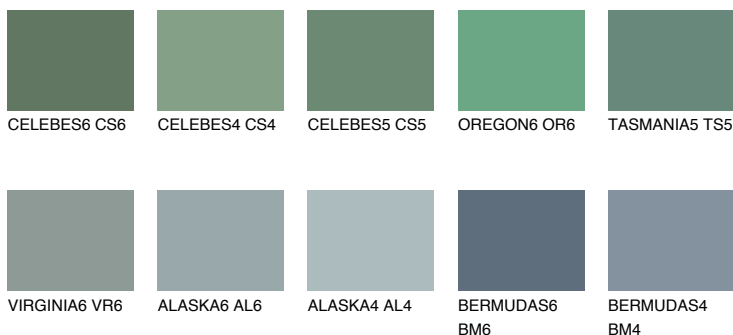

Ngjyrat që përputhen

NGJYRAT