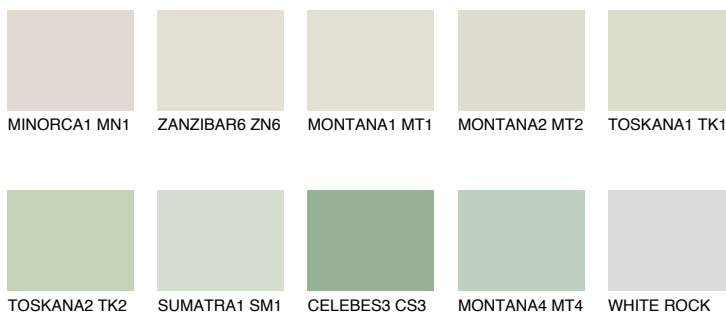

**PAPUA1 PP1**74% **TSR** 67%**Ngjyrat që përputhen****NGJYRAT****Intenzive**

Për më shumë informata për materialet dekorative dhe ngjyrat shkoni tek

webfaqja

[www.ceresit.al](http://www.ceresit.al)

\*Ngjyrat e paraqitura u referohen materialeve dekorative dhe ngjyrave të ofruara nga Ceresit. Për shkak të përdorimit të teknikave digjitale, ekziston mundësia që ngjyrat e paraqitura nuk i përfaqësojnë ato origjinale, kështu që nuk mund të konsiderohen si paraqitje të besueshme të ngjyrave. Ju rekomandojmë të kontrolloni mostrat autentike të ngjyrave.