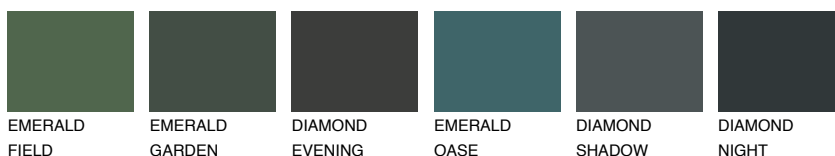

**PAPUA1 PP1**74% **TSR** 67%**Ngjyrat që përputhen****NGJYRAT****Intenzive**

Për më shumë informata për materialet dekorative dhe ngjyrat shkoni tek

webfaqja

[www.ceresit.al](http://www.ceresit.al)

\*Ngjyrat e paraqitura u referohen materialeve dekorative dhe ngjyrave të ofruara nga Ceresit. Për shkak të përdorimit të teknikave digjitale, ekziston mundësia që ngjyrat e paraqitura nuk i përfaqësojnë ato origjinale, kështu që nuk mund të konsiderohen si paraqitje të besueshme të ngjyrave. Ju rekomandojmë të kontrolloni mostrat autentike të ngjyrave.