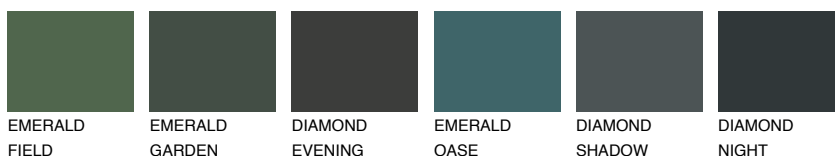

**PAPUA1 PP1**74% **TSR** 67%**Ngjyrat që përputhen****NGJYRAT****Intenzive**

Për më shumë informata për materialet dekorative dhe ngjyrat shkoni tek

webfaqja

www.ceresit.al

*Ngjyrat e paraqitura u referohen materialeve dekorative dhe ngjyrave të ofruara nga Ceresit. Për shkak të përdorimit të teknikave digjitale, ekziston mundësia që ngjyrat e paraqitura nuk i përfaqësojnë ato origjinale, kështu që nuk mund të konsiderohen si paraqitje të besueshme të ngjyrave. Ju rekomandojmë të kontrolloni mostrat autentike të ngjyrave.