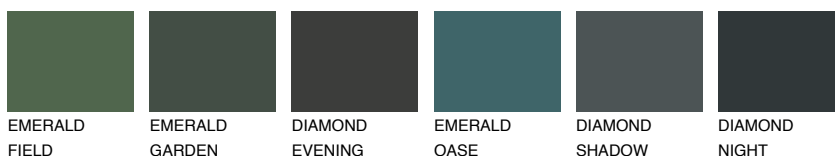

PAPUA1 PP1

74% **TSR** 67%

Ngjyrat që përputhen

NGJYRAT

Intenzive

Për më shumë informata për materialet dekorative dhe ngjyrat shkoni tek

webfaqja

www.ceresit.al