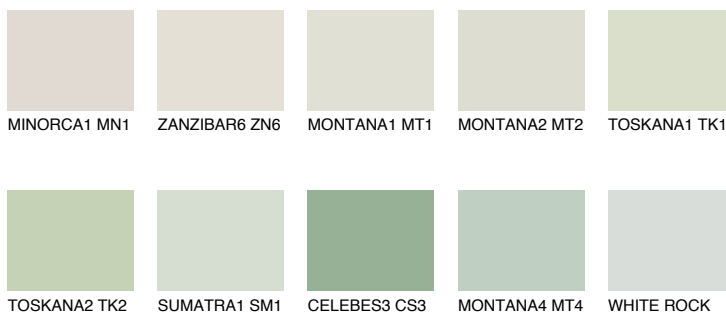

**PAPUA1 PP1**74% **TSR** 67%**Ngjyrat që përputhen****NGJYRAT****Intenzive**

Për më shumë informata për materialet dekorative dhe ngjyrat shkoni tek

webfaqja

www.ceresit.al

*Ngjyrat e paraqitura u referohen materialeve dekorative dhe ngjyrave të ofruara nga Ceresit. Për shkak të përdorimit të teknikave digjitale, ekziston mundësia që ngjyrat e paraqitura nuk i përfaqësojnë ato origjinale, kështu që nuk mund të konsiderohen si paraqitje të besueshme të ngjyrave. Ju rekomandojmë të kontrolloni mostrat autentike të ngjyrave.