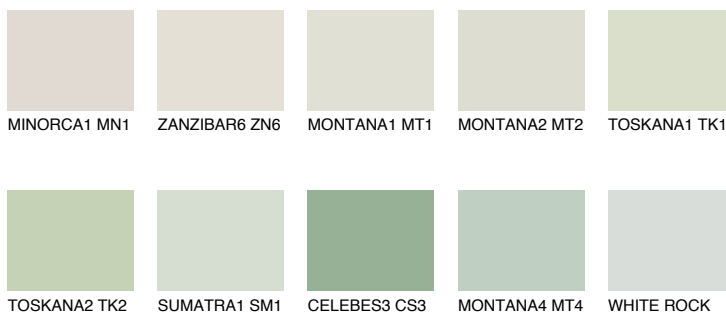

PAPUA1 PP1

74% **TSR** 67%

Ngjyrat që përputhen

NGJYRAT

Intenzive

Për më shumë informata për materialet dekorative dhe ngjyrat shkoni tek

webfaqja

www.ceresit.al