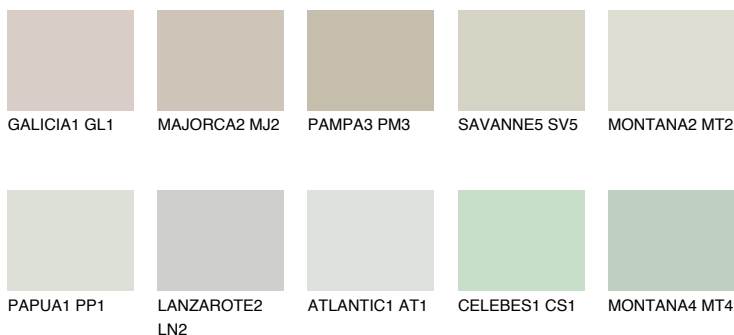

PAPUA2 PP2

63% **TSR** 61%

Ngjyrat që përputhen

NGJYRAT

Intenzive

Për më shumë informata për materialet dekorative dhe ngjyrat shkoni tek

webfaqja

www.ceresit.al