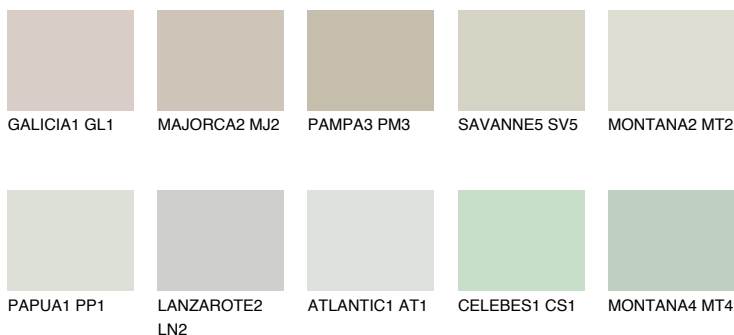

**PAPUA2 PP2**63% **TSR** 61%**Ngjyrat që përputhen****NGJYRAT****Intenzive**

Për më shumë informata për materialet dekorative dhe ngjyrat shkoni tek

webfaqja

[www.ceresit.al](http://www.ceresit.al)

\*Ngjyrat e paraqitura u referohen materialeve dekorative dhe ngjyrave të ofruara nga Ceresit. Për shkak të përdorimit të teknikave digjitale, ekziston mundësia që ngjyrat e paraqitura nuk i përfaqësojnë ato origjinale, kështu që nuk mund të konsiderohen si paraqitje të besueshme të ngjyrave. Ju rekomandojmë të kontrolloni mostrat autentike të ngjyrave.