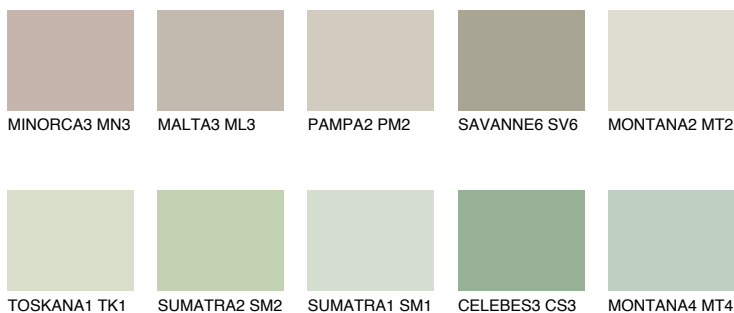

**PAPUA3 PP3**56% **TSR** 58%**Ngjyrat që përputhen****NGJYRAT****Intenzive**

Për më shumë informata për materialet dekorative dhe ngjyrat shkoni tek

webfaqja

www.ceresit.al

*Ngjyrat e paraqitura u referohen materialeve dekorative dhe ngjyrave të ofruara nga Ceresit. Për shkak të përdorimit të teknikave digjitale, ekziston mundësia që ngjyrat e paraqitura nuk i përfaqësojnë ato origjinale, kështu që nuk mund të konsiderohen si paraqitje të besueshme të ngjyrave. Ju rekomandojmë të kontrolloni mostrat autentike të ngjyrave.