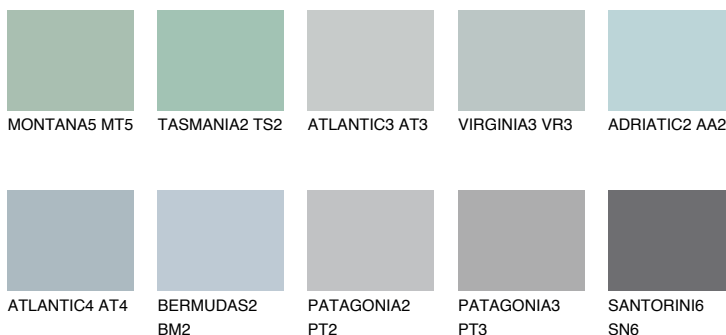

ALASKA4 AL4

48% **TSR** 44%

Ngjyrat që përputhen

NGJYRAT

Intenzive

Për më shumë informata për materialet dekorative dhe ngjyrat shkoni tek

webfaqja

www.ceresit.al