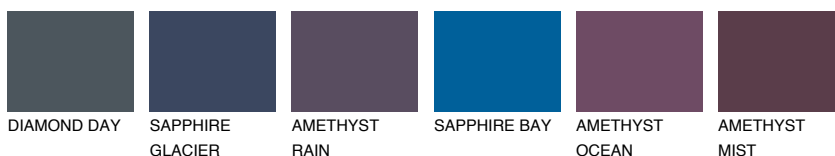

ALASKA4 AL4

48% **TSR** 44%

Ngjyrat që përputhen

NGJYRAT

Intenzive

Për më shumë informata për materialet dekorative dhe ngjyrat shkoni tek

webfaqja

www.ceresit.al