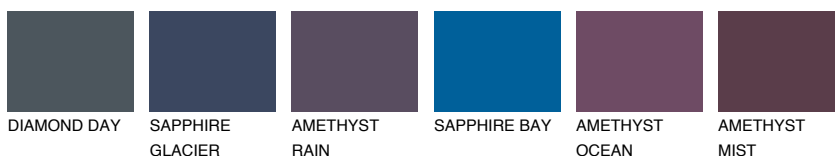

ALASKA4 AL448% **TSR** 44%**Ngjyrat që përputhen****NGJYRAT****Intenzive**

Për më shumë informata për materialet dekorative dhe ngjyrat shkoni tek

webfaqja

www.ceresit.al

*Ngjyrat e paraqitura u referohen materialeve dekorative dhe ngjyrave të ofruara nga Ceresit. Për shkak të përdorimit të teknikave digjitale, ekziston mundësia që ngjyrat e paraqitura nuk i përfaqësojnë ato origjinale, kështu që nuk mund të konsiderohen si paraqitje të besueshme të ngjyrave. Ju rekomandojmë të kontrolloni mostrat autentike të ngjyrave.