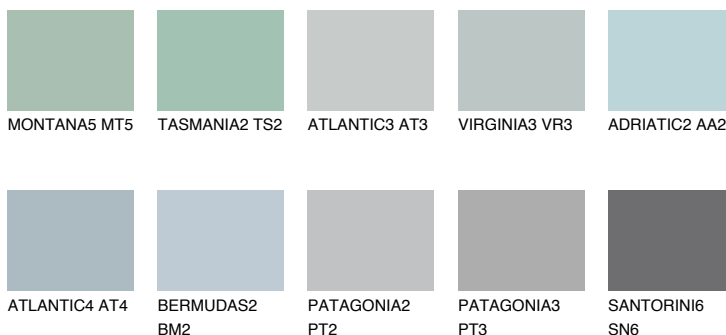

ALASKA4 AL4

48% **TSR** 44%

Ngjyrat që përputhen

NGJYRAT

Intenzive

Për më shumë informata për materialet dekorative dhe ngjyrat shkoni tek

webfaqja

www.ceresit.al

*Ngjyrat e paraqitura u referohen materialeve dekorative dhe ngjyrave të ofruara nga Ceresit. Për shkak të përdorimit të teknikave digjitale, ekziston mundësia që ngjyrat e paraqitura nuk i përfaqësojnë ato origjinale, kështu që nuk mund të konsiderohen si paraqitje të besueshme të ngjyrave. Ju rekomandojmë të kontrolloni mostrat autentike të ngjyrave.