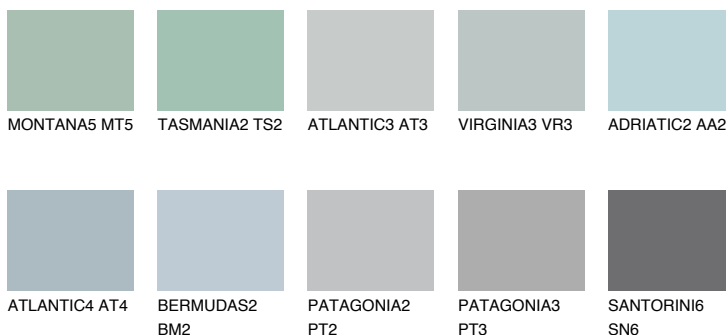

ALASKA4 AL448% **TSR** 44%**Ngjyrat që përputhen****NGJYRAT****Intenzive**

Për më shumë informata për materialet dekorative dhe ngjyrat shkoni tek

webfaqja

www.ceresit.al

*Ngjyrat e paraqitura u referohen materialeve dekorative dhe ngjyrave të ofruara nga Ceresit. Për shkak të përdorimit të teknikave digjitale, ekziston mundësia që ngjyrat e paraqitura nuk i përfaqësojnë ato origjinale, kështu që nuk mund të konsiderohen si paraqitje të besueshme të ngjyrave. Ju rekomandojmë të kontrolloni mostrat autentike të ngjyrave.