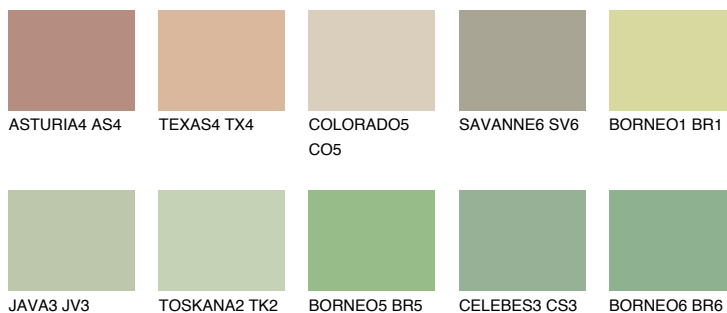

Ngjyrat që përputhen

NGJYRAT