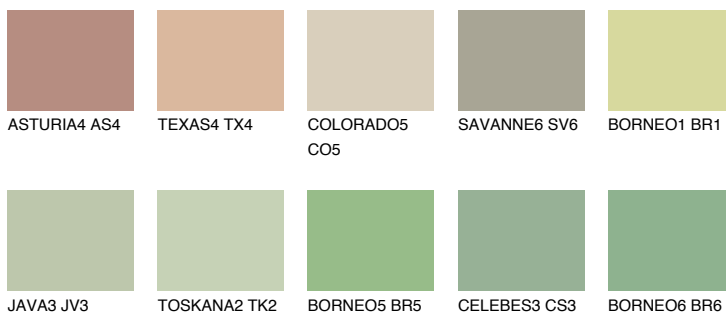

**PAPUA4 PP4**47% **TSR** 54%**Ngjyrat që përputhen****NGJYRAT****Intenzive**

Për më shumë informata për materialet dekorative dhe ngjyrat shkoni tek

webfaqja

www.ceresit.al

*Ngjyrat e paraqitura u referohen materialeve dekorative dhe ngjyrave të ofruara nga Ceresit. Për shkak të përdorimit të teknikave digjitale, ekziston mundësia që ngjyrat e paraqitura nuk i përfaqësojnë ato origjinale, kështu që nuk mund të konsiderohen si paraqitje të besueshme të ngjyrave. Ju rekomandojmë të kontrolloni mostrat autentike të ngjyrave.