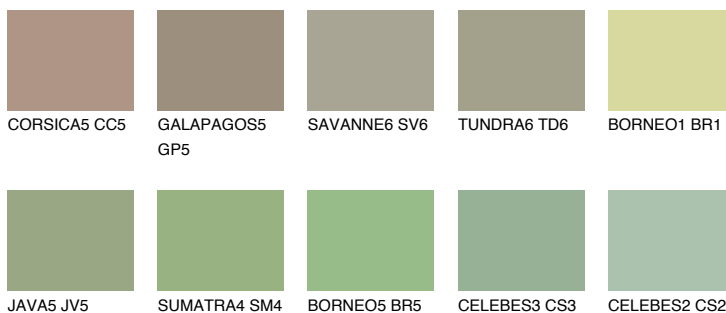

**PAPUA5 PP5**36% **TSR** 49%**Ngjyrat që përputhen****NGJYRAT****Intenzive**

Për më shumë informata për materialet dekorative dhe ngjyrat shkoni tek

webfaqja

www.ceresit.al

*Ngjyrat e paraqitura u referohen materialeve dekorative dhe ngjyrave të ofruara nga Ceresit. Për shkak të përdorimit të teknikave digjitale, ekziston mundësia që ngjyrat e paraqitura nuk i përfaqësojnë ato origjinale, kështu që nuk mund të konsiderohen si paraqitje të besueshme të ngjyrave. Ju rekomandojmë të kontrolloni mostrat autentike të ngjyrave.