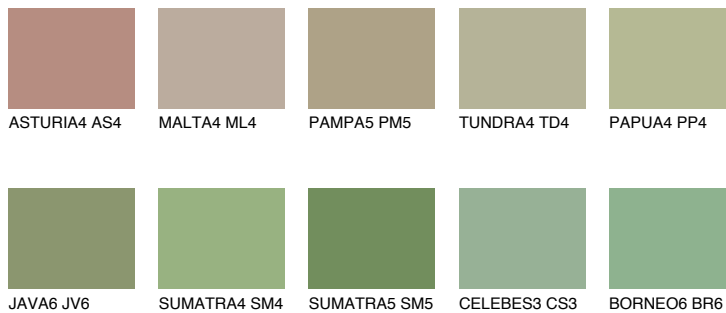

**PAPUA6 PP6**32% **TSR** 45%**Ngjyrat që përputhen****NGJYRAT****Intenzive**

Për më shumë informata për materialet dekorative dhe ngjyrat shkoni tek

webfaqja

www.ceresit.al

*Ngjyrat e paraqitura u referohen materialeve dekorative dhe ngjyrave të ofruara nga Ceresit. Për shkak të përdorimit të teknikave digjitale, ekziston mundësia që ngjyrat e paraqitura nuk i përfaqësojnë ato origjinale, kështu që nuk mund të konsiderohen si paraqitje të besueshme të ngjyrave. Ju rekomandojmë të kontrolloni mostrat autentike të ngjyrave.