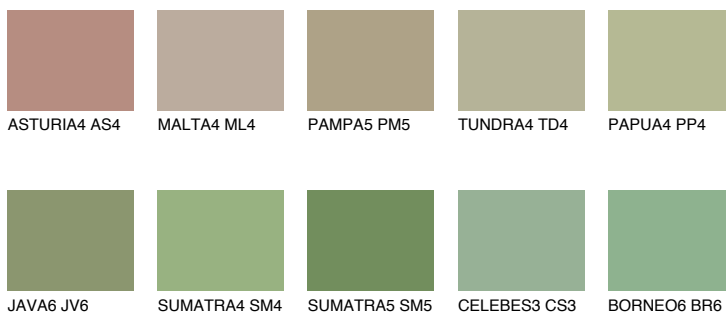

**PAPUA6 PP6**32% **TSR** 45%**Ngjyrat që përputhen****NGJYRAT****Intenzive**

Për më shumë informata për materialet dekorative dhe ngjyrat shkoni tek

webfaqja

[www.ceresit.al](http://www.ceresit.al)

\*Ngjyrat e paraqitura u referohen materialeve dekorative dhe ngjyrave të ofruara nga Ceresit. Për shkak të përdorimit të teknikave digjitale, ekziston mundësia që ngjyrat e paraqitura nuk i përfaqësojnë ato origjinale, kështu që nuk mund të konsiderohen si paraqitje të besueshme të ngjyrave. Ju rekomandojmë të kontrolloni mostrat autentike të ngjyrave.