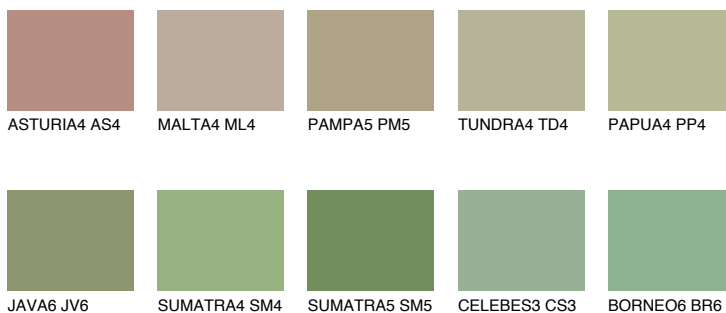

PAPUA6 PP6

32% **TSR** 45%

Ngjyrat që përputhen

NGJYRAT

Intenzive

Për më shumë informata për materialet dekorative dhe ngjyrat shkoni tek

webfaqja

www.ceresit.al

*Ngjyrat e paraqitura u referohen materialeve dekorative dhe ngjyrave të ofruara nga Ceresit. Për shkak të përdorimit të teknikave digjitale, ekziston mundësia që ngjyrat e paraqitura nuk i përfaqësojnë ato origjinale, kështu që nuk mund të konsiderohen si paraqitje të besueshme të ngjyrave. Ju rekomandojmë të kontrolloni mostrat autentike të ngjyrave.