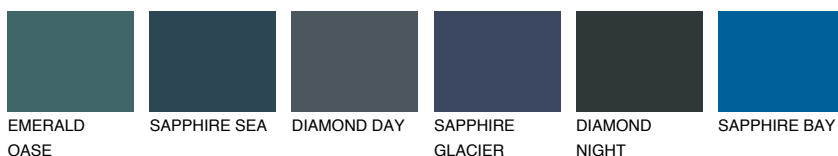

JAVA1 JV1

73% **TSR** 69%

Ngjyrat që përputhen

NGJYRAT

Intenzive

Për më shumë informata për materialet dekorative dhe ngjyrat shkoni tek

webfaqja

www.ceresit.al

*Ngjyrat e paraqitura u referohen materialeve dekorative dhe ngjyrave të ofruara nga Ceresit. Për shkak të përdorimit të teknikave digjitale, ekziston mundësia që ngjyrat e paraqitura nuk i përfaqësojnë ato origjinale, kështu që nuk mund të konsiderohen si paraqitje të besueshme të ngjyrave. Ju rekomandojmë të kontrolloni mostrat autentike të ngjyrave.