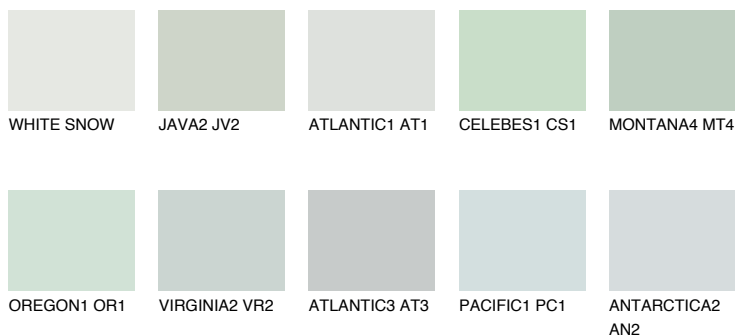

JAVA1 JV1

73% **TSR** 69%

Ngjyrat që përputhen

NGJYRAT

Intenzive

Për më shumë informata për materialet dekorative dhe ngjyrat shkoni tek

webfaqja

www.ceresit.al

*Ngjyrat e paraqitura u referohen materialeve dekorative dhe ngjyrave të ofruara nga Ceresit. Për shkak të përdorimit të teknikave digjitale, ekziston mundësia që ngjyrat e paraqitura nuk i përfaqësojnë ato origjinale, kështu që nuk mund të konsiderohen si paraqitje të besueshme të ngjyrave. Ju rekomandojmë të kontrolloni mostrat autentike të ngjyrave.