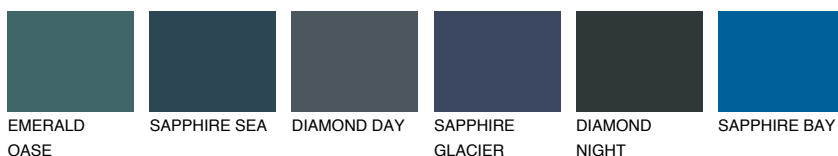

**JAVA1 JV1**73% **TSR** 69%

Ngjyrat që përputhen

NGJYRAT

Intenzive

Për më shumë informata për materialet dekorative dhe ngjyrat shkoni tek

webfaqja

www.ceresit.al