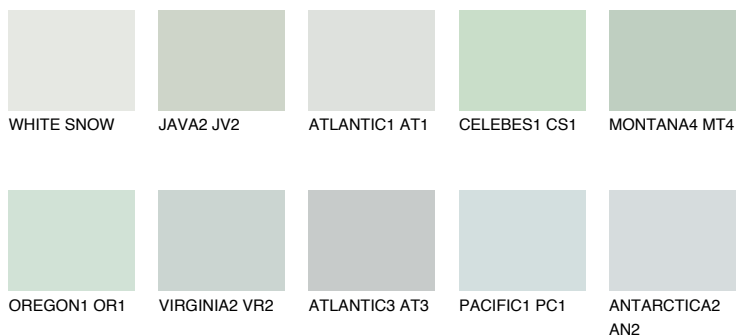

**JAVA1 JV1**73% **TSR** 69%

Ngjyrat që përputhen

NGJYRAT

Intenzive

Për më shumë informata për materialet dekorative dhe ngjyrat shkoni tek

webfaqja

www.ceresit.al