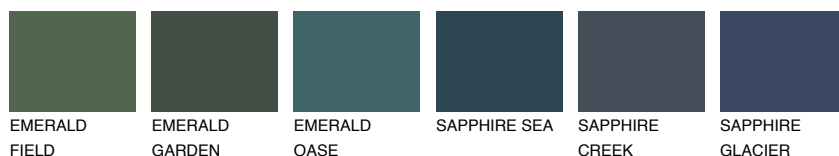

**JAVA2 JV2**65% **TSR** 58%**Ngjyrat që përputhen****NGJYRAT****Intenzive**

Për më shumë informata për materialet dekorative dhe ngjyrat shkoni tek

webfaqja

[www.ceresit.al](http://www.ceresit.al)

\*Ngjyrat e paraqitura u referohen materialeve dekorative dhe ngjyrave të ofruara nga Ceresit. Për shkak të përdorimit të teknikave digjitale, ekziston mundësia që ngjyrat e paraqitura nuk i përfaqësojnë ato origjinale, kështu që nuk mund të konsiderohen si paraqitje të besueshme të ngjyrave. Ju rekomandojmë të kontrolloni mostrat autentike të ngjyrave.