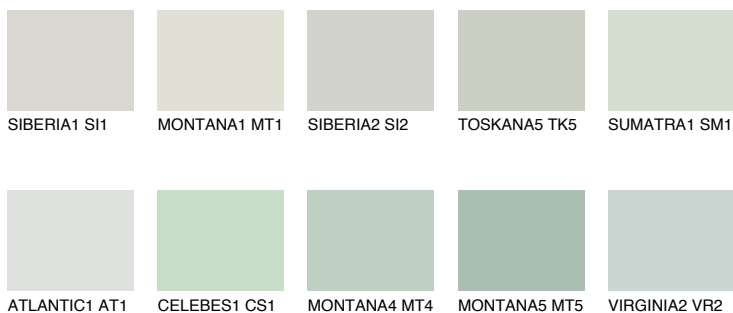

**JAVA2 JV2**65% **TSR** 58%**Ngjyrat që përputhen****NGJYRAT****Intenzive**

Për më shumë informata për materialet dekorative dhe ngjyrat shkoni tek

webfaqja

[www.ceresit.al](http://www.ceresit.al)

\*Ngjyrat e paraqitura u referohen materialeve dekorative dhe ngjyrave të ofruara nga Ceresit. Për shkak të përdorimit të teknikave digjitale, ekziston mundësia që ngjyrat e paraqitura nuk i përfaqësojnë ato origjinale, kështu që nuk mund të konsiderohen si paraqitje të besueshme të ngjyrave. Ju rekomandojmë të kontrolloni mostrat autentike të ngjyrave.