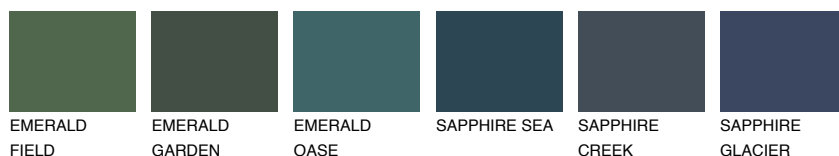

**JAVA2 JV2**65% **TSR** 58%**Ngjyrat që përputhen****NGJYRAT****Intenzive**

Për më shumë informata për materialet dekorative dhe ngjyrat shkoni tek

webfaqja

www.ceresit.al

*Ngjyrat e paraqitura u referohen materialeve dekorative dhe ngjyrave të ofruara nga Ceresit. Për shkak të përdorimit të teknikave digjitale, ekziston mundësia që ngjyrat e paraqitura nuk i përfaqësojnë ato origjinale, kështu që nuk mund të konsiderohen si paraqitje të besueshme të ngjyrave. Ju rekomandojmë të kontrolloni mostrat autentike të ngjyrave.