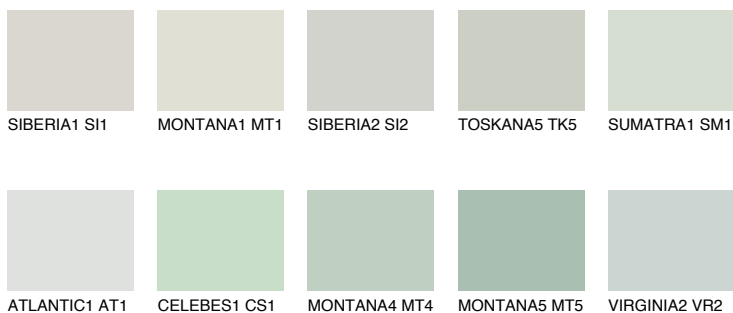

**JAVA2 JV2**65% **TSR** 58%**Ngjyrat që përputhen****NGJYRAT****Intenzive**

Për më shumë informata për materialet dekorative dhe ngjyrat shkoni tek

webfaqja

www.ceresit.al

*Ngjyrat e paraqitura u referohen materialeve dekorative dhe ngjyrave të ofruara nga Ceresit. Për shkak të përdorimit të teknikave digjitale, ekziston mundësia që ngjyrat e paraqitura nuk i përfaqësojnë ato origjinale, kështu që nuk mund të konsiderohen si paraqitje të besueshme të ngjyrave. Ju rekomandojmë të kontrolloni mostrat autentike të ngjyrave.