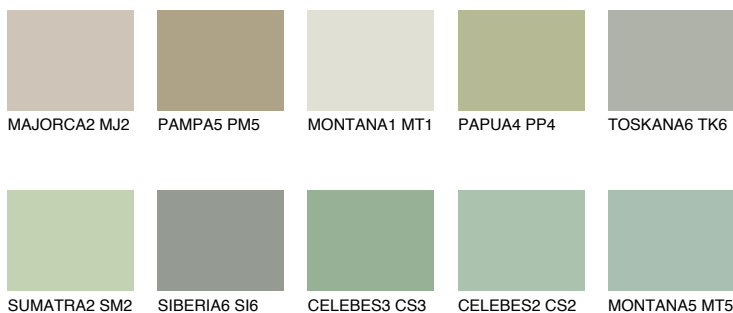

**JAVA3 JV3**☀ 55% **TSR** 60%**Ngjyrat që përputhen****NGJYRAT****Intenzive**

Për më shumë informata për materialet dekorative dhe ngjyrat shkoni tek

webfaqja

[www.ceresit.al](http://www.ceresit.al)

\*Ngjyrat e paraqitura u referohen materialeve dekorative dhe ngjyrave të ofruara nga Ceresit. Për shkak të përdorimit të teknikave digjitale, ekziston mundësia që ngjyrat e paraqitura nuk i përfaqësojnë ato origjinale, kështu që nuk mund të konsiderohen si paraqitje të besueshme të ngjyrave. Ju rekomandojmë të kontrolloni mostrat autentike të ngjyrave.