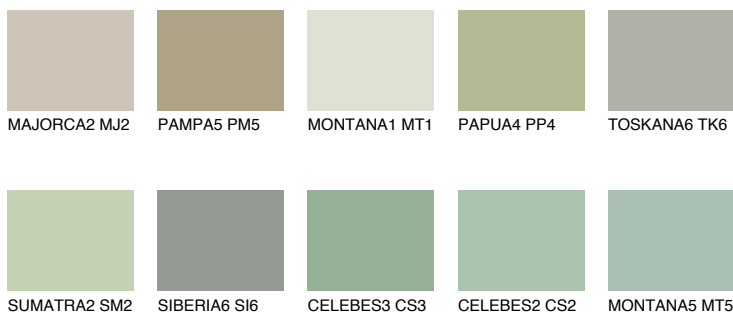

**JAVA3 JV3**☀ 55% **TSR** 60%**Ngjyrat që përputhen****NGJYRAT****Intenzive**

Për më shumë informata për materialet dekorative dhe ngjyrat shkoni tek

webfaqja

www.ceresit.al

*Ngjyrat e paraqitura u referohen materialeve dekorative dhe ngjyrave të ofruara nga Ceresit. Për shkak të përdorimit të teknikave digjitale, ekziston mundësia që ngjyrat e paraqitura nuk i përfaqësojnë ato origjinale, kështu që nuk mund të konsiderohen si paraqitje të besueshme të ngjyrave. Ju rekomandojmë të kontrolloni mostrat autentike të ngjyrave.