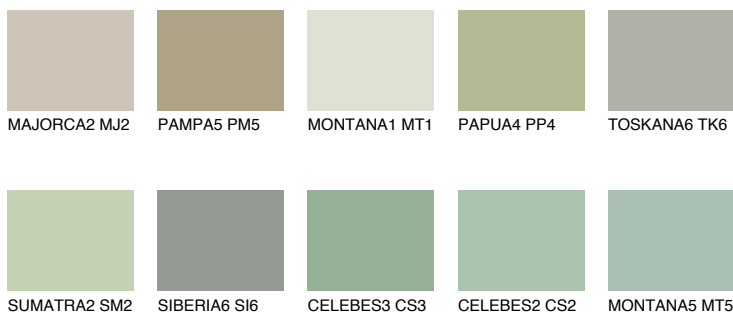

**JAVA3 JV3**55% **TSR** 60%

Ngjyrat që përputhen

NGJYRAT

Intenzive

Për më shumë informata për materialet dekorative dhe ngjyrat shkoni tek

webfaqja

www.ceresit.al

*Ngjyrat e paraqitura u referohen materialeve dekorative dhe ngjyrave të ofruara nga Ceresit. Për shkak të përdorimit të teknikave digjitale, ekziston mundësia që ngjyrat e paraqitura nuk i përfaqësojnë ato origjinale, kështu që nuk mund të konsiderohen si paraqitje të besueshme të ngjyrave. Ju rekomandojmë të kontrolloni mostrat autentike të ngjyrave.