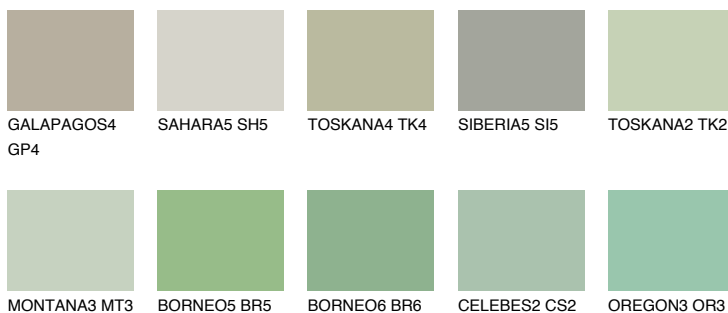

JAVA4 JV4

48% **TSR** 52%

Ngjyrat që përputhen

NGJYRAT

Intenzive

Për më shumë informata për materialet dekorative dhe ngjyrat shkoni tek

webfaqja

www.ceresit.al

*Ngjyrat e paraqitura u referohen materialeve dekorative dhe ngjyrave të ofruara nga Ceresit. Për shkak të përdorimit të teknikave digjitale, ekziston mundësia që ngjyrat e paraqitura nuk i përfaqësojnë ato origjinale, kështu që nuk mund të konsiderohen si paraqitje të besueshme të ngjyrave. Ju rekomandojmë të kontrolloni mostrat autentike të ngjyrave.