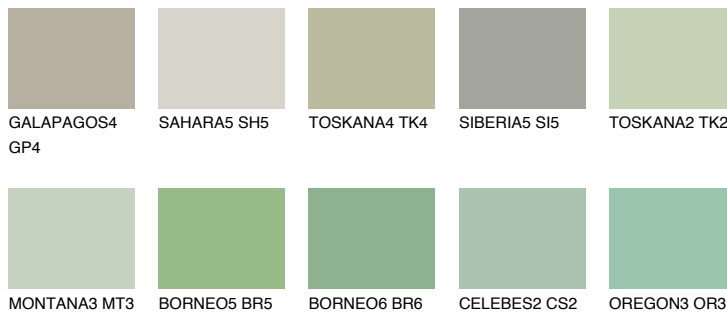


**JAVA4 JV4**☀️ 48% **TSR 52%****Ngjyrat që përputhen****NGJYRAT****Intenzive**

Për më shumë informata për materialet dekorative dhe ngjyrat shkoni tek

webfaqja

www.ceresit.al

*Ngjyrat e paraqitura u referohen materialeve dekorative dhe ngjyrave të ofruara nga Ceresit. Për shkak të përdorimit të teknikave digjitale, ekziston mundësia që ngjyrat e paraqitura nuk i përfaqësojnë ato origjinale, kështu që nuk mund të konsiderohen si paraqitje të besueshme të ngjyrave. Ju rekomandojmë të kontrolloni mostrat autentike të ngjyrave.