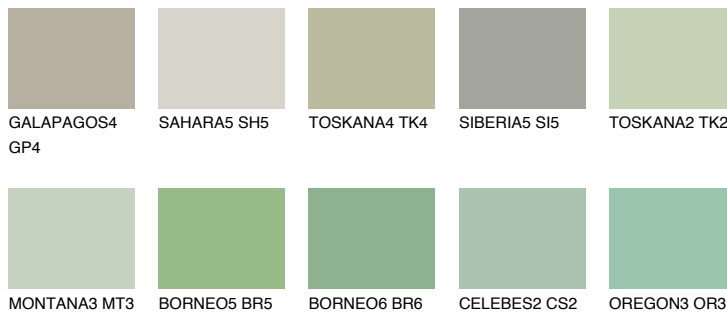


**JAVA4 JV4**☀️ 48%    **TSR 52%****Ngjyrat që përputhen****NGJYRAT****Intenzive**

Për më shumë informata për materialet dekorative dhe ngjyrat shkoni tek

webfaqja

[www.ceresit.al](http://www.ceresit.al)

\*Ngjyrat e paraqitura u referohen materialeve dekorative dhe ngjyrave të ofruara nga Ceresit. Për shkak të përdorimit të teknikave digjitale, ekziston mundësia që ngjyrat e paraqitura nuk i përfaqësojnë ato origjinale, kështu që nuk mund të konsiderohen si paraqitje të besueshme të ngjyrave. Ju rekomandojmë të kontrolloni mostrat autentike të ngjyrave.