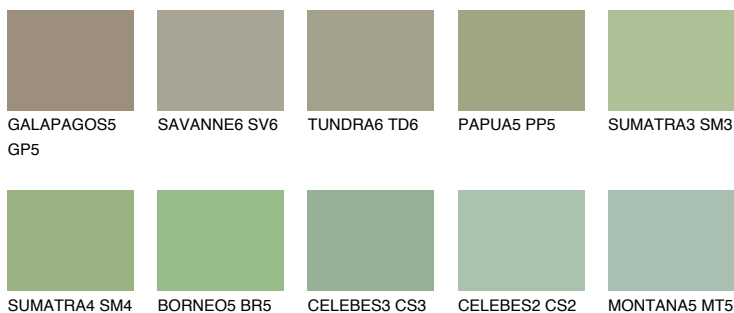

**JAVA5 JV5**36% **TSR** 44%

Ngjyrat që përputhen

NGJYRAT

Intenzive

Për më shumë informata për materialet dekorative dhe ngjyrat shkoni tek

webfaqja

www.ceresit.al

*Ngjyrat e paraqitura u referohen materialeve dekorative dhe ngjyrave të ofruara nga Ceresit. Për shkak të përdorimit të teknikave digjitale, ekziston mundësia që ngjyrat e paraqitura nuk i përfaqësojnë ato origjinale, kështu që nuk mund të konsiderohen si paraqitje të besueshme të ngjyrave. Ju rekomandojmë të kontrolloni mostrat autentike të ngjyrave.