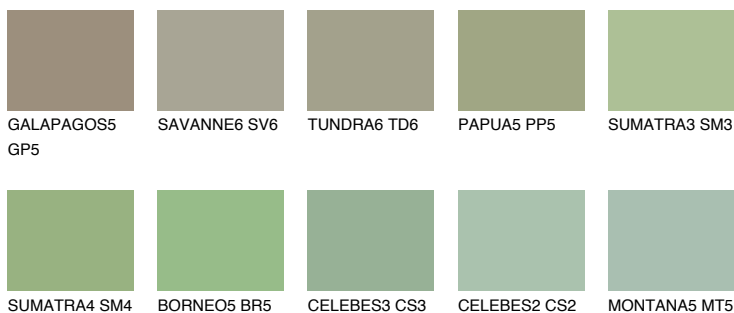

JAVA5 JV5

36% **TSR** 44%

Ngjyrat që përputhen

NGJYRAT

Intenzive

Për më shumë informata për materialet dekorative dhe ngjyrat shkoni tek

webfaqja

www.ceresit.al

*Ngjyrat e paraqitura u referohen materialeve dekorative dhe ngjyrave të ofruara nga Ceresit. Për shkak të përdorimit të teknikave digjitale, ekziston mundësia që ngjyrat e paraqitura nuk i përfaqësojnë ato origjinale, kështu që nuk mund të konsiderohen si paraqitje të besueshme të ngjyrave. Ju rekomandojmë të kontrolloni mostrat autentike të ngjyrave.