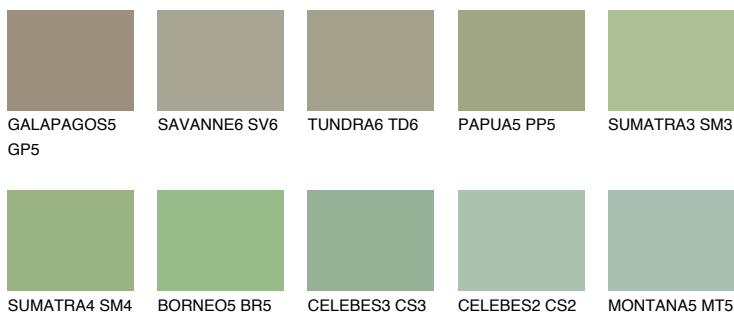

**JAVA5 JV5**36% **TSR** 44%**Ngjyrat që përputhen****NGJYRAT****Intenzive**

Për më shumë informata për materialet dekorative dhe ngjyrat shkoni tek

webfaqja

www.ceresit.al

*Ngjyrat e paraqitura u referohen materialeve dekorative dhe ngjyrave të ofruara nga Ceresit. Për shkak të përdorimit të teknikave digjitale, ekziston mundësia që ngjyrat e paraqitura nuk i përfaqësojnë ato origjinale, kështu që nuk mund të konsiderohen si paraqitje të besueshme të ngjyrave. Ju rekomandojmë të kontrolloni mostrat autentike të ngjyrave.