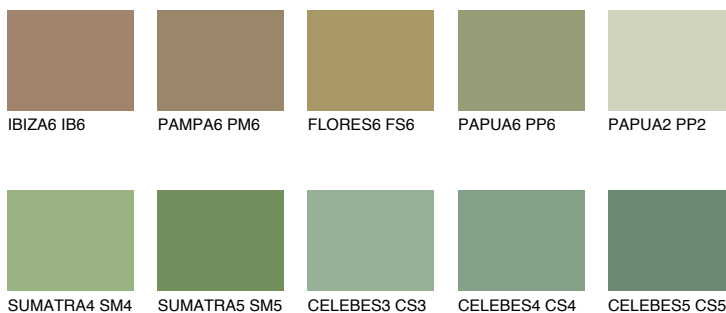

**JAVA6 JV6**☀️ 29% **TSR 37%**

Ngjyrat që përputhen

NGJYRAT

Intenzive

Për më shumë informata për materialet dekorative dhe ngjyrat shkoni tek

webfaqja

www.ceresit.al

*Ngjyrat e paraqitura u referohen materialeve dekorative dhe ngjyrave të ofruara nga Ceresit. Për shkak të përdorimit të teknikave digjitale, ekziston mundësia që ngjyrat e paraqitura nuk i përfaqësojnë ato origjinale, kështu që nuk mund të konsiderohen si paraqitje të besueshme të ngjyrave. Ju rekomandojmë të kontrolloni mostrat autentike të ngjyrave.