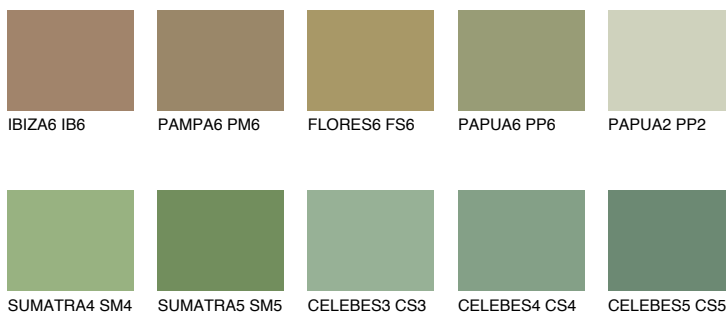

**JAVA6 JV6**☀️ 29% **TSR** 37%

Ngjyrat që përputhen

NGJYRAT

Intenzive

Për më shumë informata për materialet dekorative dhe ngjyrat shkoni tek

webfaqja

www.ceresit.al

*Ngjyrat e paraqitura u referohen materialeve dekorative dhe ngjyrave të ofruara nga Ceresit. Për shkak të përdorimit të teknikave digjitale, ekziston mundësia që ngjyrat e paraqitura nuk i përfaqësojnë ato origjinale, kështu që nuk mund të konsiderohen si paraqitje të besueshme të ngjyrave. Ju rekomandojmë të kontrolloni mostrat autentike të ngjyrave.