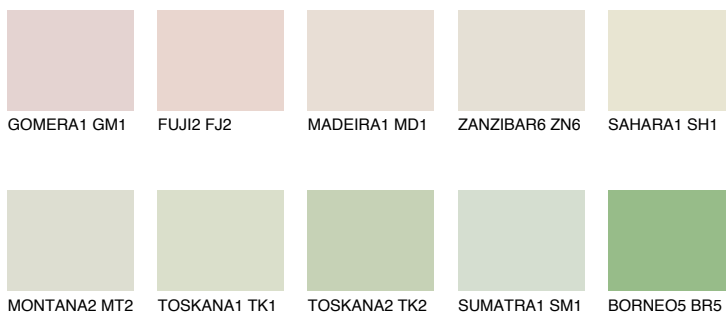

TUNDRA1 TD1

74% **TSR** 68%

Ngjyrat që përputhen

NGJYRAT

Intenzive

Për më shumë informata për materialet dekorative dhe ngjyrat shkoni tek

webfaqja

www.ceresit.al

*Ngjyrat e paraqitura u referohen materialeve dekorative dhe ngjyrave të ofruara nga Ceresit. Për shkak të përdorimit të teknikave digjitale, ekziston mundësia që ngjyrat e paraqitura nuk i përfaqësojnë ato origjinale, kështu që nuk mund të konsiderohen si paraqitje të besueshme të ngjyrave. Ju rekomandojmë të kontrolloni mostrat autentike të ngjyrave.