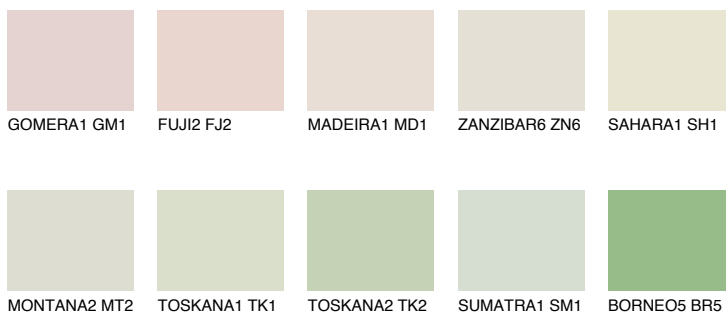


**TUNDRA1 TD1**74% **TSR** 68%**Ngjyrat që përputhen****NGJYRAT****Intenzive**

Për më shumë informata për materialet dekorative dhe ngjyrat shkoni tek

webfaqja

www.ceresit.al

*Ngjyrat e paraqitura u referohen materialeve dekorative dhe ngjyrave të ofruara nga Ceresit. Për shkak të përdorimit të teknikave digjitale, ekziston mundësia që ngjyrat e paraqitura nuk i përfaqësojnë ato origjinale, kështu që nuk mund të konsiderohen si paraqitje të besueshme të ngjyrave. Ju rekomandojmë të kontrolloni mostrat autentike të ngjyrave.