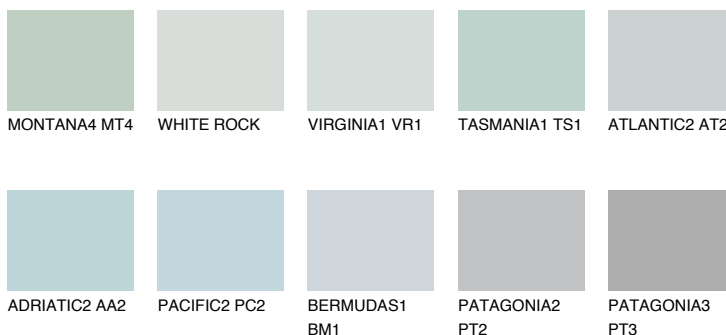

**ALASKA5 AL5**58% **TSR** 52%**Ngjyrat që përputhen****NGJYRAT****Intenzive**

Për më shumë informata për materialet dekorative dhe ngjyrat shkoni tek

webfaqja

[www.ceresit.al](http://www.ceresit.al)

\*Ngjyrat e paraqitura u referohen materialeve dekorative dhe ngjyrave të ofruara nga Ceresit. Për shkak të përdorimit të teknikave digjitale, ekziston mundësia që ngjyrat e paraqitura nuk i përfaqësojnë ato origjinale, kështu që nuk mund të konsiderohen si paraqitje të besueshme të ngjyrave. Ju rekomandojmë të kontrolloni mostrat autentike të ngjyrave.