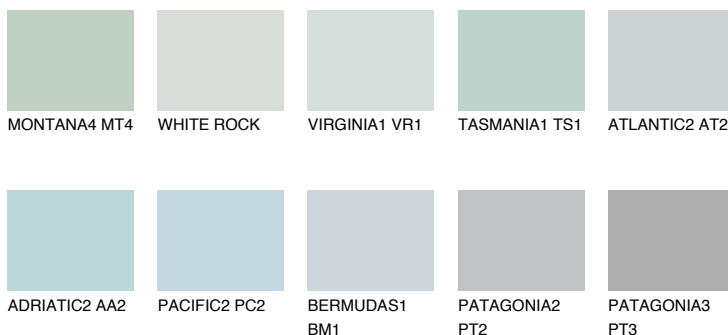

**ALASKA5 AL5**58% **TSR** 52%**Ngjyrat që përputhen****NGJYRAT****Intenzive**

Për më shumë informata për materialet dekorative dhe ngjyrat shkoni tek

webfaqja

[www.ceresit.al](http://www.ceresit.al)

\*Ngjyrat e paraqitura u referohen materialeve dekorative dhe ngjyrave të ofruara nga Ceresit. Për shkak të përdorimit të teknikave digjitale, ekziston mundësia që ngjyrat e paraqitura nuk i përfaqësojnë ato origjinale, kështu që nuk mund të konsiderohen si paraqitje të besueshme të ngjyrave. Ju rekomandojmë të kontrolloni mostrat autentike të ngjyrave.