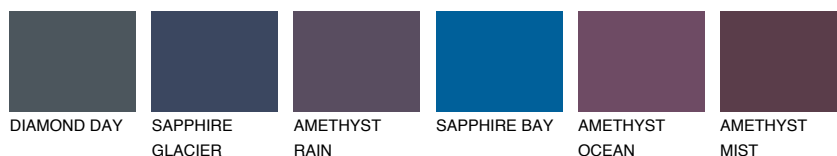

ALASKA5 AL558% **TSR** 52%**Ngjyrat që përputhen****NGJYRAT****Intenzive**

Për më shumë informata për materialet dekorative dhe ngjyrat shkoni tek

webfaqja

www.ceresit.al

*Ngjyrat e paraqitura u referohen materialeve dekorative dhe ngjyrave të ofruara nga Ceresit. Për shkak të përdorimit të teknikave digjitale, ekziston mundësia që ngjyrat e paraqitura nuk i përfaqësojnë ato origjinale, kështu që nuk mund të konsiderohen si paraqitje të besueshme të ngjyrave. Ju rekomandojmë të kontrolloni mostrat autentike të ngjyrave.