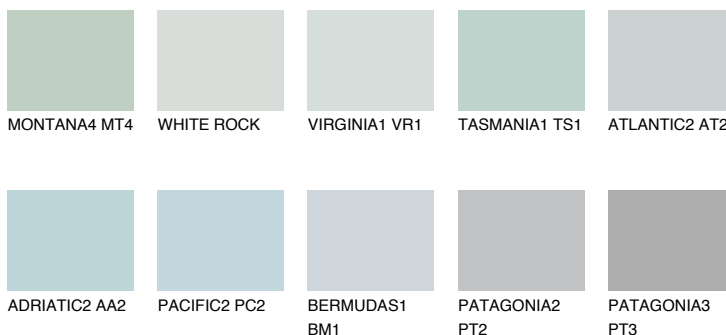

ALASKA5 AL558% **TSR** 52%**Ngjyrat që përputhen****NGJYRAT****Intenzive**

Për më shumë informata për materialet dekorative dhe ngjyrat shkoni tek

webfaqja

www.ceresit.al

*Ngjyrat e paraqitura u referohen materialeve dekorative dhe ngjyrave të ofruara nga Ceresit. Për shkak të përdorimit të teknikave digjitale, ekziston mundësia që ngjyrat e paraqitura nuk i përfaqësojnë ato origjinale, kështu që nuk mund të konsiderohen si paraqitje të besueshme të ngjyrave. Ju rekomandojmë të kontrolloni mostrat autentike të ngjyrave.