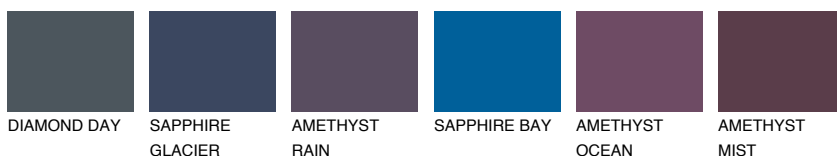

**ALASKA5 AL5**58% **TSR** 52%**Ngjyrat që përputhen****NGJYRAT****Intenzive**

Për më shumë informata për materialet dekorative dhe ngjyrat shkoni tek

webfaqja

[www.ceresit.al](http://www.ceresit.al)

\*Ngjyrat e paraqitura u referohen materialeve dekorative dhe ngjyrave të ofruara nga Ceresit. Për shkak të përdorimit të teknikave digjitale, ekziston mundësia që ngjyrat e paraqitura nuk i përfaqësojnë ato origjinale, kështu që nuk mund të konsiderohen si paraqitje të besueshme të ngjyrave. Ju rekomandojmë të kontrolloni mostrat autentike të ngjyrave.