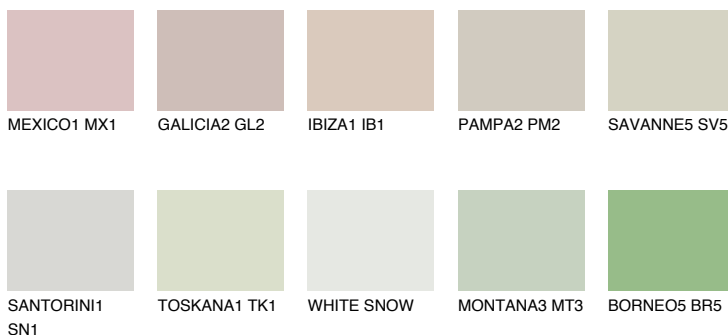


**TUNDRA2 TD2**68% **TSR** 64%**Ngjyrat që përputhen****NGJYRAT****Intenzive**

Për më shumë informata për materialet dekorative dhe ngjyrat shkoni tek

webfaqja

[www.ceresit.al](http://www.ceresit.al)

\*Ngjyrat e paraqitura u referohen materialeve dekorative dhe ngjyrave të ofruara nga Ceresit. Për shkak të përdorimit të teknikave digjitale, ekziston mundësia që ngjyrat e paraqitura nuk i përfaqësojnë ato origjinale, kështu që nuk mund të konsiderohen si paraqitje të besueshme të ngjyrave. Ju rekomandojmë të kontrolloni mostrat autentike të ngjyrave.