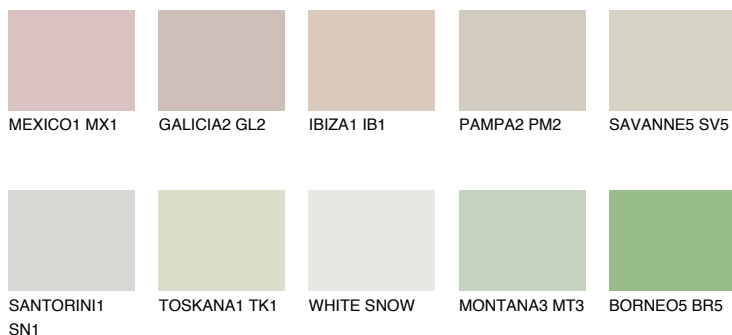

Ngjyrat që përputhen

NGJYRAT