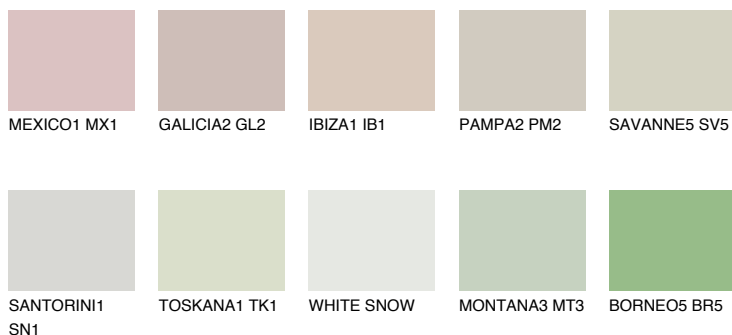

TUNDRA2 TD2

68% **TSR** 64%

Ngjyrat që përputhen

NGJYRAT

Intenzive

Për më shumë informata për materialet dekorative dhe ngjyrat shkoni tek

webfaqja

www.ceresit.al