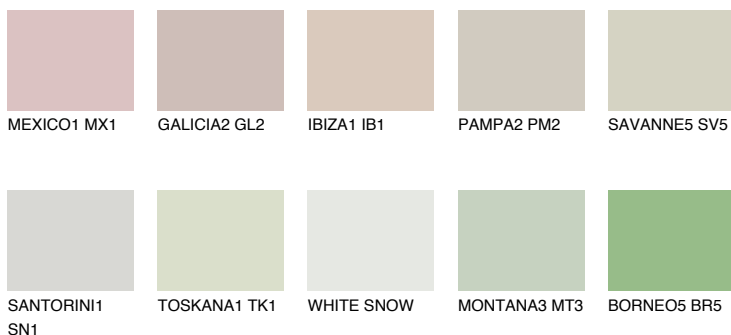


**TUNDRA2 TD2**68% **TSR** 64%**Ngjyrat që përputhen****NGJYRAT****Intenzive**

Për më shumë informata për materialet dekorative dhe ngjyrat shkoni tek

webfaqja

www.ceresit.al

*Ngjyrat e paraqitura u referohen materialeve dekorative dhe ngjyrave të ofruara nga Ceresit. Për shkak të përdorimit të teknikave digjitale, ekziston mundësia që ngjyrat e paraqitura nuk i përfaqësojnë ato origjinale, kështu që nuk mund të konsiderohen si paraqitje të besueshme të ngjyrave. Ju rekomandojmë të kontrolloni mostrat autentike të ngjyrave.