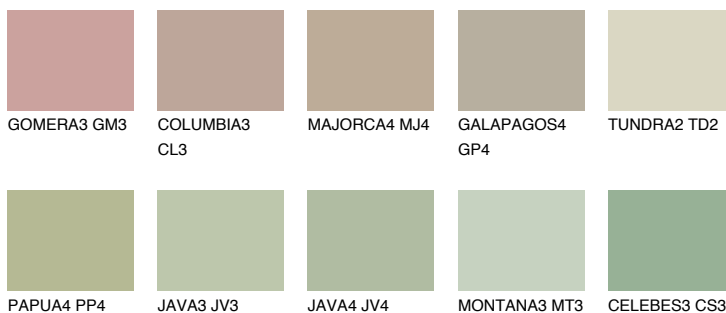

**TUNDRA3 TD3**☾ 55% **TSR** 54%**Ngjyrat që përputhen****NGJYRAT****Intenzive**

Për më shumë informata për materialet dekorative dhe ngjyrat shkoni tek

webfaqja

www.ceresit.al

*Ngjyrat e paraqitura u referohen materialeve dekorative dhe ngjyrave të ofruara nga Ceresit. Për shkak të përdorimit të teknikave digjitale, ekziston mundësia që ngjyrat e paraqitura nuk i përfaqësojnë ato origjinale, kështu që nuk mund të konsiderohen si paraqitje të besueshme të ngjyrave. Ju rekomandojmë të kontrolloni mostrat autentike të ngjyrave.