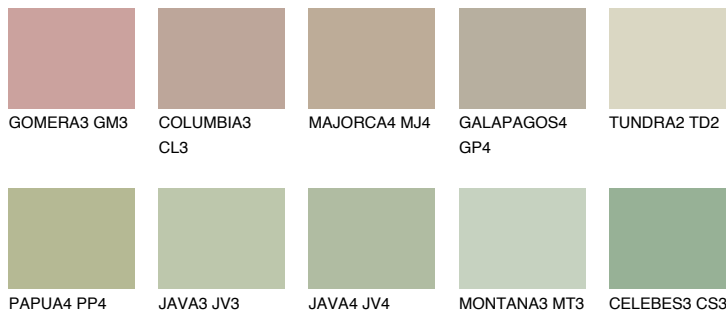


**TUNDRA3 TD3**● 55% **TSR** 54%**Ngjyrat që përputhen****NGJYRAT****Intenzive**

Për më shumë informata për materialet dekorative dhe ngjyrat shkoni tek

webfaqja

www.ceresit.al

*Ngjyrat e paraqitura u referohen materialeve dekorative dhe ngjyrave të ofruara nga Ceresit. Për shkak të përdorimit të teknikave digjitale, ekziston mundësia që ngjyrat e paraqitura nuk i përfaqësojnë ato origjinale, kështu që nuk mund të konsiderohen si paraqitje të besueshme të ngjyrave. Ju rekomandojmë të kontrolloni mostrat autentike të ngjyrave.