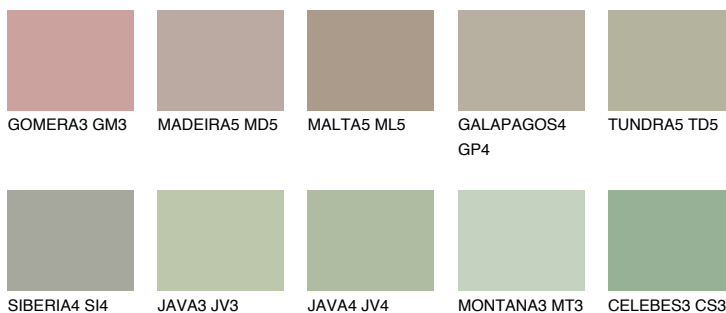

**TUNDRA4 TD4**☀️ 45% **TSR** 41%**Ngjyrat që përputhen****NGJYRAT****Intenzive**

Për më shumë informata për materialet dekorative dhe ngjyrat shkoni tek

webfaqja

www.ceresit.al

*Ngjyrat e paraqitura u referohen materialeve dekorative dhe ngjyrave të ofruara nga Ceresit. Për shkak të përdorimit të teknikave digjitale, ekziston mundësia që ngjyrat e paraqitura nuk i përfaqësojnë ato origjinale, kështu që nuk mund të konsiderohen si paraqitje të besueshme të ngjyrave. Ju rekomandojmë të kontrolloni mostrat autentike të ngjyrave.