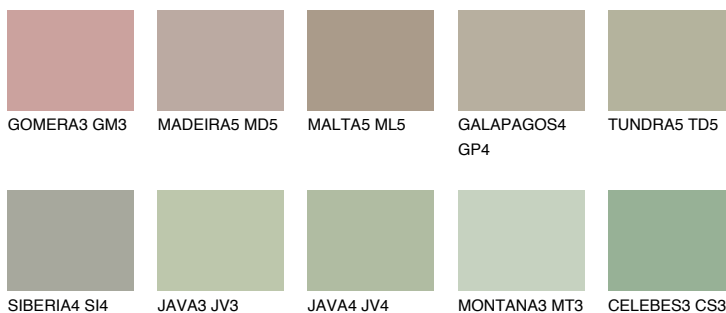

**TUNDRA4 TD4**☀️ 45% **TSR 41%****Ngjyrat që përputhen****NGJYRAT****Intenzive**

Për më shumë informata për materialet dekorative dhe ngjyrat shkoni tek

webfaqja

www.ceresit.al

*Ngjyrat e paraqitura u referohen materialeve dekorative dhe ngjyrave të ofruara nga Ceresit. Për shkak të përdorimit të teknikave digjitale, ekziston mundësia që ngjyrat e paraqitura nuk i përfaqësojnë ato origjinale, kështu që nuk mund të konsiderohen si paraqitje të besueshme të ngjyrave. Ju rekomandojmë të kontrolloni mostrat autentike të ngjyrave.