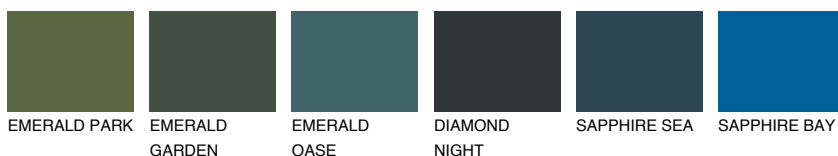

**TUNDRA4 TD4**☀️ 45% **TSR 41%****Ngjyrat që përputhen****NGJYRAT****Intenzive**

Për më shumë informata për materialet dekorative dhe ngjyrat shkoni tek

webfaqja

www.ceresit.al

*Ngjyrat e paraqitura u referohen materialeve dekorative dhe ngjyrave të ofruara nga Ceresit. Për shkak të përdorimit të teknikave digjitale, ekziston mundësia që ngjyrat e paraqitura nuk i përfaqësojnë ato origjinale, kështu që nuk mund të konsiderohen si paraqitje të besueshme të ngjyrave. Ju rekomandojmë të kontrolloni mostrat autentike të ngjyrave.