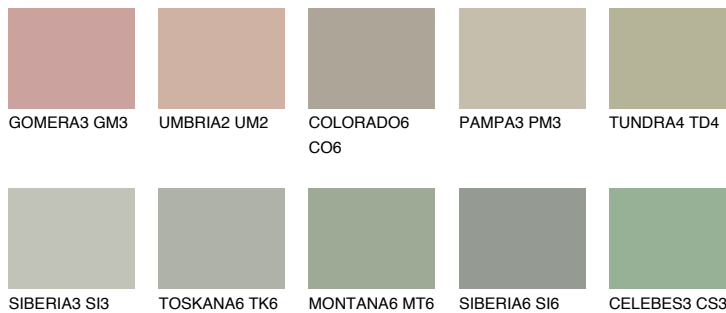

**TUNDRA5 TD5**☀️ 44% **TSR 39%****Ngjyrat që përputhen****NGJYRAT****Intenzive**

Për më shumë informata për materialet dekorative dhe ngjyrat shkoni tek

webfaqja

www.ceresit.al

*Ngjyrat e paraqitura u referohen materialeve dekorative dhe ngjyrave të ofruara nga Ceresit. Për shkak të përdorimit të teknikave digjitale, ekziston mundësia që ngjyrat e paraqitura nuk i përfaqësojnë ato origjinale, kështu që nuk mund të konsiderohen si paraqitje të besueshme të ngjyrave. Ju rekomandojmë të kontrolloni mostrat autentike të ngjyrave.