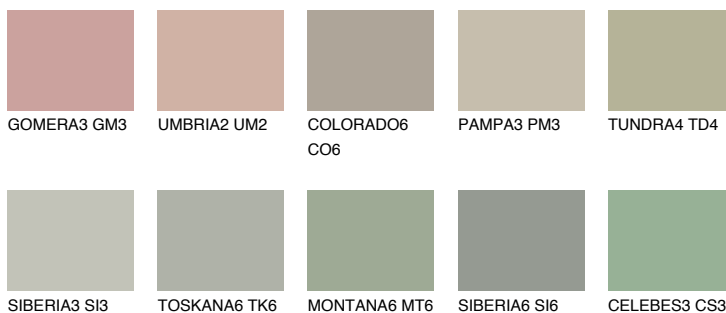

## TUNDRA5 TD5

44% **TSR** 39%

### Ngjyrat që përputhen

#### Intenzive

Për më shumë informata për materialet dekorative dhe ngjyrat shkoni tek

webfaqja

[www.ceresit.al](http://www.ceresit.al)

\*Ngjyrat e paraqitura u referohen materialeve dekorative dhe ngjyrave të ofruara nga Ceresit. Për shkak të përdorimit të teknikave digjitale, ekziston mundësia që ngjyrat e paraqitura nuk i përfaqësojnë ato origjinale, kështu që nuk mund të konsiderohen si paraqitje të besueshme të ngjyrave. Ju rekomandojmë të kontrolloni mostrat autentike të ngjyrave.