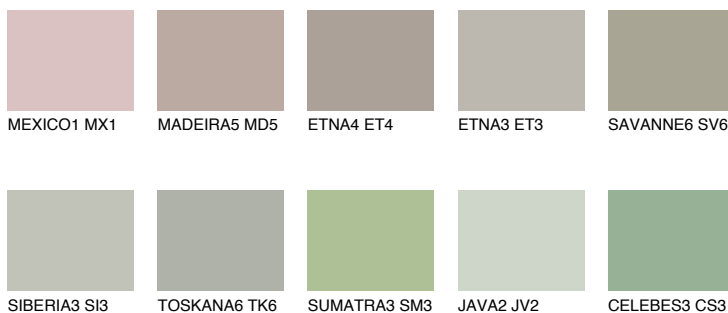

**TUNDRA6 TD6**● 35% **TSR** 31%**Ngjyrat që përputhen****NGJYRAT****Intenzive**

Për më shumë informata për materialet dekorative dhe ngjyrat shkoni tek

webfaqja

www.ceresit.al

*Ngjyrat e paraqitura u referohen materialeve dekorative dhe ngjyrave të ofruara nga Ceresit. Për shkak të përdorimit të teknikave digjitale, ekziston mundësia që ngjyrat e paraqitura nuk i përfaqësojnë ato origjinale, kështu që nuk mund të konsiderohen si paraqitje të besueshme të ngjyrave. Ju rekomandojmë të kontrolloni mostrat autentike të ngjyrave.