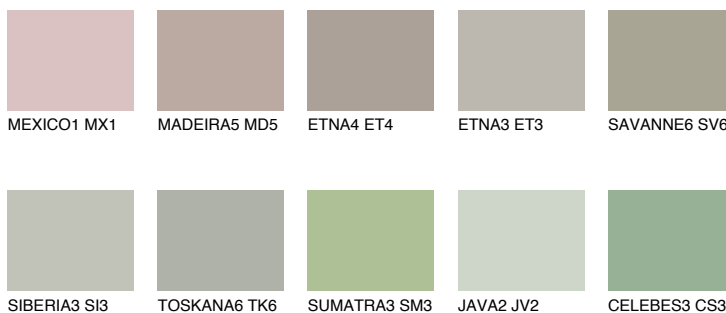

**TUNDRA6 TD6**● 35% **TSR** 31%**Ngjyrat që përputhen****NGJYRAT****Intenzive**

Për më shumë informata për materialet dekorative dhe ngjyrat shkoni tek

webfaqja

www.ceresit.al

*Ngjyrat e paraqitura u referohen materialeve dekorative dhe ngjyrave të ofruara nga Ceresit. Për shkak të përdorimit të teknikave digjitale, ekziston mundësia që ngjyrat e paraqitura nuk i përfaqësojnë ato origjinale, kështu që nuk mund të konsiderohen si paraqitje të besueshme të ngjyrave. Ju rekomandojmë të kontrolloni mostrat autentike të ngjyrave.